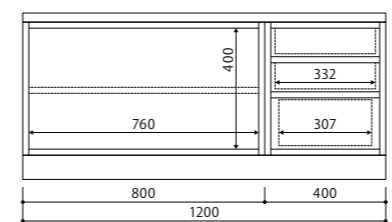

■ H550

SDS-4153R