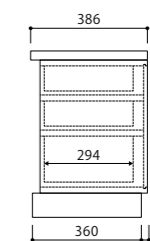

F・C・M Side Board

MIST

MIST

FLAT

取扱店限定商品

C

M

BW

R

■30mm厚天板
無垢材の天板です。

■アジャスター付台輪
細かなレベル調整が可能です。

■背面かき込み加工
幅木の干渉を防止
壁面にびたりと設置できます。

■ダンパー内蔵スライド丁番
扉がゆっくりと閉まります。

■スライドレール付き抽斗
出し入れがスムーズなレール付
抽斗。(最下段のみ)

■ H550

抽斗ボックス D40

■ H700

Order System

■ Select Order

デザイン	FLAT	CARRA	MIST
品番(□□:Typeコード)	SDS-40□□(抽斗無し) SDS-41□□(抽斗付)	SCS-30□□(抽斗無し) SCS-31□□(抽斗付)	SAS-10□□(抽斗無し) SAS-11□□(抽斗付)
把手タイプ(コード)	掘込	ウッド(W)・スチール(S)	掘込
扉	板扉(標準)・ガラス扉		
棚板	板棚(標準)・ガラス棚(ご希望の場合は品番の最後に明記してください)		
材質バリエーション	C M BW R		
総巾(50mm間隔)	550~2700		
総高(□:他コード)	550(□□5□)・700(□□6□) ※抽斗無し(□□□□)は、他の高さをお選びいただけます。詳しくはP00をご覧ください。		
奥行(コード)	330(D33)・390(D40)・450(D45)	330(D33)・390(D40)・450(D45)	345(D34)・405(D41)・465(D46)

サイズ価格表は、デザイン:FLAT、材質:R材です。CARRA・MISTの本体価格は、FLATの10%up、C・M・BW材の本体価格は、R材の25%upとなります。(100円未満切り捨て)

■ Order 例

サイズ	アイテム	材質	品番	サイズ番号	奥行	把手	木部色	扉	税込価格(本体価格)				
W1200×D450×H550	SDS	-	R	4153R	-	4	-	D45	-	NC	-	板扉	¥183,700 (¥167,000)

※価格表記は、税込価格(本体価格)です。※製品の材質・木部色の詳細につきましてはP03をご確認ください。