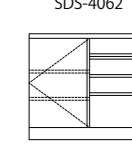

■ SDS-R4056・SDS-R4156R(L) Type

FLAT R

サイズ番号	1	2	3	4	5	6	7	8	9	10	11	12	13	
総巾	2100	2150	2200	2250	2300	2350	2400	2450	2500	2550	2600	2650	2700	
SDS-R4056	抽斗無し	¥330,000 (¥300,000)	¥332,200 (¥302,000)	¥335,500 (¥305,000)	¥337,700 (¥307,000)	¥341,000 (¥310,000)	¥343,200 (¥312,000)	¥346,500 (¥315,000)	¥348,700 (¥317,000)	¥352,000 (¥320,000)	¥354,200 (¥322,000)	¥357,500 (¥325,000)	¥359,700 (¥327,000)	¥363,000 (¥330,000)
SDS-R4156R(L)	抽斗付	¥357,500 (¥325,000)	¥359,700 (¥327,000)	¥363,000 (¥330,000)	¥365,200 (¥332,000)	¥368,500 (¥335,000)	¥370,700 (¥337,000)	¥374,000 (¥340,000)	¥376,200 (¥342,000)	¥379,500 (¥345,000)	¥381,700 (¥347,000)	¥385,000 (¥350,000)	¥387,200 (¥352,000)	¥390,500 (¥355,000)
① 扉巾(外寸)	700	700	750	750	750	750	800	800	800	850	850	850	900	
② 扉巾(外寸)	700	700	750	750	750	800	800	800	850	850	850	900	900	
③ 扉巾(外寸)	350	375	375	375	400	400	400	425	425	425	450	450	450	

F・C・M Side Board サイドボード H700

■ SDS-R4062・SDS-R4162R(L) Type

FLAT R

サイズ番号	8	9	10	1	2	3	4	5	6	7	
総巾	550	600	650	700	750	800	850	900	950	1000	
SDS-R4062	抽斗無し	¥110,000 (¥100,000)	¥113,300 (¥103,000)	¥115,500 (¥105,000)	¥118,800 (¥108,000)	¥121,000 (¥110,000)	¥124,300 (¥113,000)	¥126,500 (¥115,000)	¥129,800 (¥118,000)	¥132,000 (¥120,000)	¥135,300 (¥123,000)
SDS-R4162R(L)	抽斗付	¥143,000 (¥130,000)	¥146,300 (¥133,000)	¥148,500 (¥135,000)	¥151,800 (¥138,000)	¥154,000 (¥140,000)	¥157,300 (¥143,000)	¥159,500 (¥145,000)	¥162,800 (¥148,000)	¥165,000 (¥150,000)	¥168,300 (¥153,000)
① 扉巾(外寸)	275	300	325	350	375	400	425	450	475	500	