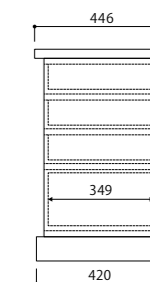

■ H700

SDS-4163R

扉ボックス D40

抽斗ボックス D33

抽斗ボックス D40

抽斗ボックス D45

Order System

■ Select Order

デザイン	FLAT	CARRA	MIST
品番(□□:Typeコード)	SDS-40□□(抽斗無し) SDS-41□□(抽斗付)	SCS-30□□(抽斗無し) SCS-31□□(抽斗付)	SAS-10□□(抽斗無し) SAS-11□□(抽斗付)
把手タイプ(コード)	掘込	ウッド(W)・スチール(S)	掘込
扉	板扉(標準)・ガラス扉		
棚板	板棚(標準)・ガラス棚(ご希望の場合は品番の最後に明記してください)		
材質バリエーション	C M BW R		
総巾(50mm間隔)	550~2700		
総高(□:他コード)	550(□□5□)・700(□□6□) ※抽斗無し(□□□□)は、他の高さをお選びいただけます。詳しくはP00をご覧ください。		
奥行(コード)	330(D33)・390(D40)・450(D45)	330(D33)・390(D40)・450(D45)	345(D34)・405(D41)・465(D46)

サイズ価格表は、デザイン:FLAT、材質:R材です。CARRA・MISTの本体価格は、FLATの10%up、C・M・BW材の本体価格は、R材の25%upとなります。(100円未満切り捨て)

■ Order 例

サイズ	アイテム	材質	品番	サイズ番号	奥行	把手	木部色	扉	税込価格(本体価格)				
W1200×D450×H550	SDS	-	R	4153R	-	4	-	D45	-	NC	-	板扉	¥183,700 (¥167,000)

※価格表記は、税込価格(本体価格)です。※製品の材質・木部色の詳細につきましてはP03をご確認ください。

F・C・M Side Board サイドボード H550

■ SDS-R4052・SDS-R4152R(L) Type

FLAT R

サイズ番号	8	9	10	1	2	3	4	5	6	7	
総巾	550	600	650	700	750	800	850	900	950	1000	
SDS-R4052	抽斗無し	¥104,500 (¥95,000)	¥107,800 (¥98,000)	¥110,000 (¥100,000)	¥113,300 (¥103,000)	¥115,500 (¥105,000)	¥118,800 (¥108,000)	¥121,000 (¥113,000)	¥124,300 (¥115,000)	¥126,500 (¥118,000)	¥129,800 (¥123,000)
SDS-R4152R(L)	抽斗付	¥132,000 (¥120,000)	¥135,300 (¥123,000)	¥137,500 (¥125,000)	¥140,800 (¥128,000)	¥143,000 (¥130,000)	¥146,300 (¥133,000)	¥148,500 (¥135,000)	¥151,800 (¥138,000)	¥154,000 (¥140,000)	¥157,300 (¥143,000)
① 扉巾(外寸)	275	300	325	350	375	400	425	450	475	500	