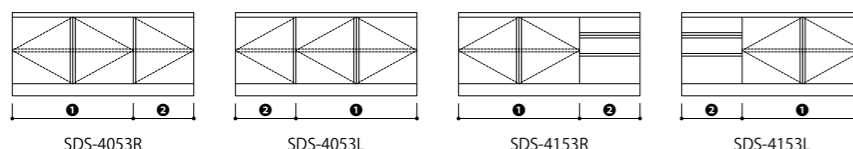

サイズ価格表は、デザイン:FLAT、材質:R材です。CARRA・MISTの本体価格は、FLATの10%up、C・M・BW材の本体価格は、R材の25%upとなります。(100円未満切り捨て)

■ Order 例

サイズ	アイテム	材質	品番	サイズ番号	奥行	把手	木部色	扉	税込価格(本体価格)				
W1200×D450×H550	SDS	-	R	4153R	-	4	-	D45	-	NC	-	板扉	¥183,700 (¥167,000)

※価格表記は、税込価格(本体価格)です。※製品の材質・木部色の詳細につきましてはP03をご確認ください。

F・C・M Side Board サイドボード H550

■ SDS-R4052・SDS-R4152R(L) Type

FLAT R

サイズ番号	8	9	10	1	2	3	4	5	6	7	
総巾	550	600	650	700	750	800	850	900	950	1000	
SDS-R4052	抽斗無し	¥104,500 (¥95,000)	¥107,800 (¥98,000)	¥110,000 (¥100,000)	¥113,300 (¥103,000)	¥115,500 (¥105,000)	¥118,800 (¥108,000)	¥121,000 (¥113,000)	¥124,300 (¥115,000)	¥126,500 (¥118,000)	¥129,800 (¥123,000)
SDS-R4152R(L)	抽斗付	¥132,000 (¥120,000)	¥135,300 (¥123,000)	¥137,500 (¥125,000)	¥140,800 (¥128,000)	¥143,000 (¥130,000)	¥146,300 (¥133,000)	¥148,500 (¥135,000)	¥151,800 (¥138,000)	¥154,000 (¥140,000)	¥157,300 (¥143,000)
① 扉巾(外寸)	275	300	325	350	375	400	425	450	475	500	

■ SDS-R4053R(L)・SDS-R4153R(L) Type

FLAT R

サイズ番号	1	2	3	4	5	6	7	
総巾	1050	1100	1150	1200	1250	1300	1350	
SDS-R4053R(L)	抽斗無し	¥148,500 (¥135,000)	¥150,700 (¥137,000)	¥154,000 (¥140,000)	¥156,200 (¥142,000)	¥159,500 (¥145,000)	¥161,700 (¥147,000)	¥165,000 (¥150,000)
SDS-R4153R(L)	抽斗付	¥176,000 (¥160,000)	¥178,200 (¥162,000)	¥181,500 (¥165,000)	¥183,700 (¥167,000)	¥187,000 (¥170,000)	¥189,200 (¥172,000)	¥192,500 (¥175,000)
① 扉巾(外寸)	700	750	750	800	850	850	900	
② 扉巾(外寸)	350	350	400	400	400	450	450	