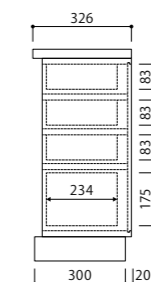

F・C・M Side Board

MIST

MIST

FLAT

取扱店限定商品

C

M

BW

R

■30mm厚天板
無垢材の天板です。

■アジャスター付台輪
細かなレベル調整が可能です。

■背面かき込み加工
幅木の干渉を防止
壁面にびたりと設置できます。

■ダンパー内蔵スライド丁番
扉がゆっくりと閉まります。

■スライドレール付き抽斗
出し入れがスムーズなレール付
抽斗。(最下段のみ)

■ H550

■ H700

抽斗ボックス D33

Order System

■ Select Order

デザイン	FLAT	CARRA	MIST
品番(□□:Typeコード)	SDS-40□□(抽斗無し) SDS-41□□(抽斗付)	SCS-30□□(抽斗無し) SCS-31□□(抽斗付)	SAS-10□□(抽斗無し) SAS-11□□(抽斗付)
把手タイプ(コード)	掘込	ウッド(W)・スチール(S)	掘込
扉	板扉(標準)・ガラス扉		
棚板	板棚(標準)・ガラス棚(ご希望の場合は品番の最後に明記してください)		
材質バリエーション	C M BW R		
総巾(50mm間隔)	550~2700		
総高(□:他コード)	550(□□5□)・700(□□6□) ※抽斗無し(□□□□)は、他の高さをお選びいただけます。詳しくはP00をご覧ください。		
奥行(コード)	330(D33)・390(D40)・450(D45)	330(D33)・390(D40)・450(D45)	345(D34)・405(D41)・465(D46)

サイズ価格表は、デザイン:FLAT、材質:R材です。CARRA・MISTの本体価格は、FLATの10%up、C・M・BW材の本体価格は、R材の25%upとなります。(100円未満切り捨て)

■ Order 例

サイズ	アイテム	材質	品番	サイズ番号	奥行	把手	木部色	扉	税込価格(本体価格)				
W1200×D450×H550	SDS	-	R	4153R	-	4	-	D45	-	NC	-	板扉	¥183,700 (¥167,000)

※価格表記は、税込価格(本体価格)です。※製品の材質・木部色の詳細につきましてはP03をご確認ください。