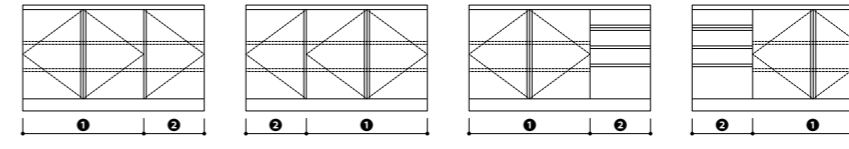

■ SDS-R4063R(L)・SDS-R4163R(L) Type

FLAT R

サイズ番号	1	2	3	4	5	6	7	
総巾	1050	1100	1150	1200	1250	1300	1350	
SDS-R4063R(L)	抽斗無し	¥154,000 (¥140,000)	¥156,200 (¥142,000)	¥159,500 (¥145,000)	¥161,700 (¥147,000)	¥165,000 (¥150,000)	¥167,200 (¥152,000)	¥170,500 (¥155,000)
SDS-R4163R(L)	抽斗付	¥187,000 (¥170,000)	¥189,200 (¥172,000)	¥192,500 (¥175,000)	¥194,700 (¥177,000)	¥198,000 (¥180,000)	¥200,200 (¥182,000)	¥203,500 (¥185,000)
① 扉巾(外寸)	700	750	750	800	850	850	900	
② 扉巾(外寸)	350	350	400	400	400	450	450	

■ SDS-R4064(LR)・SDS-R4164R(L) Type

FLAT R

サイズ番号	1	2	3	4	5	6	7	8	9	
総巾	1400	1450	1500	1550	1600	1650	1700	1750	1800	
SDS-R4064(LR)	抽斗無し	¥203,500 (¥185,000)	¥205,700 (¥187,000)	¥209,000 (¥190,000)	¥211,200 (¥192,000)	¥214,500 (¥195,000)	¥216,700 (¥197,000)	¥220,000 (¥200,000)	¥222,200 (¥202,000)	¥225,500 (¥205,000)
SDS-R4164R(L)	抽斗付	¥236,500 (¥215,000)	¥238,700 (¥217,000)	¥242,000 (¥220,000)	¥244,200 (¥222,000)	¥247,500 (¥225,000)	¥249,700 (¥227,000)	¥253,000 (¥230,000)	¥255,200 (¥232,000)	¥258,500 (¥235,000)
① 扉巾(外寸)	700	750	750	800	800	850	850	900	900	
② 扉巾(外寸)	350	350	375	375	400	400	425	425	450