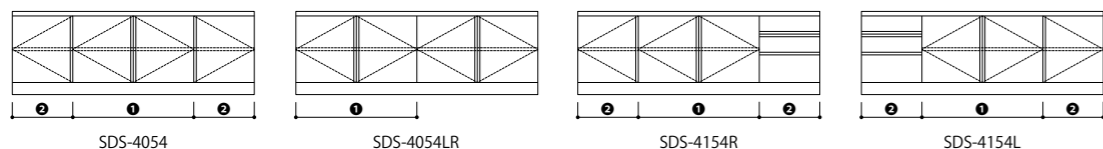

※価格表記は、税込価格(本体価格)です。※製品の材質・木部色の詳細につきましてはP03をご確認ください。

F・C・M Side Board サイドボード H550

■ SDS-R4052・SDS-R4152R(L) Type

FLAT R

サイズ番号	8	9	10	1	2	3	4	5	6	7	
総巾	550	600	650	700	750	800	850	900	950	1000	
SDS-R4052	抽斗無し	¥104,500 (¥95,000)	¥107,800 (¥98,000)	¥110,000 (¥100,000)	¥113,300 (¥103,000)	¥115,500 (¥105,000)	¥118,800 (¥108,000)	¥121,000 (¥113,000)	¥124,300 (¥115,000)	¥126,500 (¥118,000)	¥129,800 (¥123,000)
SDS-R4152R(L)	抽斗付	¥132,000 (¥120,000)	¥135,300 (¥123,000)	¥137,500 (¥125,000)	¥140,800 (¥128,000)	¥143,000 (¥130,000)	¥146,300 (¥133,000)	¥148,500 (¥135,000)	¥151,800 (¥138,000)	¥154,000 (¥140,000)	¥157,300 (¥143,000)
① 扉巾(外寸)	275	300	325	350	375	400	425	450	475	500	

■ SDS-R4053R(L)・SDS-R4153R(L) Type

FLAT R

サイズ番号	1	2	3	4	5	6	7	
総巾	1050	1100	1150	1200	1250	1300	1350	
SDS-R4053R(L)	抽斗無し	¥148,500 (¥135,000)	¥150,700 (¥137,000)	¥154,000 (¥140,000)	¥156,200 (¥142,000)	¥159,500 (¥145,000)	¥161,700 (¥147,000)	¥165,000 (¥150,000)
SDS-R4153R(L)	抽斗付	¥176,000 (¥160,000)	¥178,200 (¥162,000)	¥181,500 (¥165,000)	¥183,700 (¥167,000)	¥187,000 (¥170,000)	¥189,200 (¥172,000)	¥192,500 (¥175,000)
① 扉巾(外寸)	700	750	750	800	850	850	900	
② 扉巾(外寸)	350	350	400	400	400	450	450	

■ SDS-R4054(LR)・SDS-R4154R(L) Type

FLAT R

サイズ番号	1	2	3	4	5	6	7	8	9	
総巾	1400	1450	1500	1550	1600	1650	1700	1750	1800	
SDS-R4054(LR)	抽斗無し	¥198,000 (¥180,000)	¥200,200 (¥182,000)	¥203,500 (¥185,000)	¥205,700 (¥187,000)	¥209,000 (¥190,000)	¥211,200 (¥192,000)	¥214,500 (¥195,000)	¥216,700 (¥197,000)	¥220,000 (¥200,000)
SDS-R4154R(L)	抽斗付	¥225,500 (¥205,000)	¥227,700 (¥207,000)	¥231,000 (¥210,000)	¥233,200 (¥212,000)	¥236,500 (¥215,000)	¥238,700 (¥217,000)	¥242,000 (¥220,000)	¥244,200 (¥222,000)	¥247,500 (¥225,000)
① 扉巾(外寸)	700	750	750	800	800	850	850	900	900	
② 扉巾(外寸)	350	350	375	375	400	400	425	425	450	