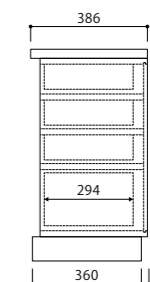

■ H700

SDS-4163R

扉ボックス D40

抽斗ボックス D33

抽斗ボックス D40

抽斗ボックス D45

Order System

■ Select Order

デザイン	FLAT	CARRA	MIST
品番(□□:Typeコード)	SDS-40□□(抽斗無し) SDS-41□□(抽斗付)	SCS-30□□(抽斗無し) SCS-31□□(抽斗付)	SAS-10□□(抽斗無し) SAS-11□□(抽斗付)
把手タイプ(コード)	掘込	ウッド(W)・スチール(S)	掘込
扉	板扉(標準)・ガラス扉		
棚板	板棚(標準)・ガラス棚(ご希望の場合は品番の最後に明記してください)		
材質バリエーション	C M BW R		
総巾(50mm間隔)	550~2700		
総高(□:他コード)	550(□□5□)・700(□□6□) ※抽斗無し(□□□□)は、他の高さをお選びいただけます。詳しくはP00をご覧ください。		
奥行(コード)	330(D33)・390(D40)・450(D45)	330(D33)・390(D40)・450(D45)	345(D34)・405(D41)・465(D46)

サイズ価格表は、デザイン:FLAT、材質:R材です。CARRA・MISTの本体価格は、FLATの10%up、C・M・BW材の本体価格は、R材の25%upとなります。(100円未満切り捨て)

■ Order 例

サイズ	アイテム	材質	品番	サイズ番号	奥行	把手	木部色	扉	税込価格(本体価格)				
W1200×D450×H550	SDS	-	R	4153R	-	4	-	D45	-	NC	-	板扉	¥183,700 (¥167,000)

※価格表記は、税込価格(本体価格)です。※製品の材質・木部色の詳細につきましてはP03をご確認ください。

F・C・M Side Board サイドボード H550

■ SDS-R4052・SDS-R4152R(L) Type

FLAT R

サイズ番号	8	9	10	1	2	3	4	5	6	7	
総巾	550	600	650	700	750	800	850	900	950	1000	
SDS-R4052	抽斗無し	¥104,500 (¥95,000)	¥107,800 (¥98,000)	¥110,000 (¥100,000)	¥113,300 (¥103,000)	¥115,500 (¥105,000)	¥118,800 (¥108,000)	¥121,000 (¥113,000)	¥124,300 (¥115,000)	¥126,500 (¥118,000)	¥129,800 (¥123,000)
SDS-R4152R(L)	抽斗付	¥132,000 (¥120,000)	¥135,300 (¥123,000)	¥137,500 (¥125,000)	¥140,800 (¥128,000)	¥143,000 (¥130,000)	¥146,300 (¥133,000)	¥148,500 (¥135,000)	¥151,800 (¥138,000)	¥154,000 (¥140,000)	¥157,300 (¥143,000)
① 扉巾(外寸)	275	300	325	350	375	400	425	450	475	500	