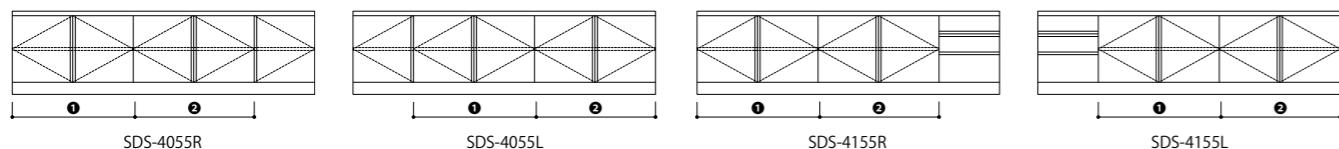

■ SDS-R4053R(L)・SDS-R4153R(L) Type

FLAT R

サイズ番号	1	2	3	4	5	6	7	
総巾	1050	1100	1150	1200	1250	1300	1350	
SDS-R4053R(L)	抽斗無し	¥148,500 (¥135,000)	¥150,700 (¥137,000)	¥154,000 (¥140,000)	¥156,200 (¥142,000)	¥159,500 (¥145,000)	¥161,700 (¥147,000)	¥165,000 (¥150,000)
SDS-R4153R(L)	抽斗付	¥176,000 (¥160,000)	¥178,200 (¥162,000)	¥181,500 (¥165,000)	¥183,700 (¥167,000)	¥187,000 (¥170,000)	¥189,200 (¥172,000)	¥192,500 (¥175,000)
① 扉巾(外寸)	700	750	750	800	850	850	900	
② 扉巾(外寸)	350	350	400	400	400	450	450	

■ SDS-R4054(LR)・SDS-R4154R(L) Type

FLAT R

サイズ番号	1	2	3	4	5	6	7	8	9	
総巾	1400	1450	1500	1550	1600	1650	1700	1750	1800	
SDS-R4054(LR)	抽斗無し	¥198,000 (¥180,000)	¥200,200 (¥182,000)	¥203,500 (¥185,000)	¥205,700 (¥187,000)	¥209,000 (¥190,000)	¥211,200 (¥192,000)	¥214,500 (¥195,000)	¥216,700 (¥197,000)	¥220,000 (¥200,000)
SDS-R4154R(L)	抽斗付	¥225,500 (¥205,000)	¥227,700 (¥207,000)	¥231,000 (¥210,000)	¥233,200 (¥212,000)	¥236,500 (¥215,000)	¥238,700 (¥217,000)	¥242,000 (¥220,000)	¥244,200 (¥222,000)	¥247,500 (¥225,000)
① 扉巾(外寸)	700	750	750	800	800	850	850	900	900	
② 扉巾(外寸)	350	350	375	375	400	400	425	425	450	

■ SDS-R4055R(L)・SDS-R4155R(L) Type

FLAT R

サイズ番号	1	2	3	4	5	6	7	8	9	10	11	
総巾	1750	1800	1850	1900	1950	2000	2050	2100	2150	2200	2250	
SDS-R4055R(L)	抽斗無し	¥264,000 (¥240,000)	¥266,200 (¥242,000)	¥269,500 (¥245,000)	¥271,700 (¥247,000)	¥275,000 (¥250,000)	¥277,200 (¥252,000)	¥280,500 (¥255,000)	¥282,700 (¥257,000)	¥286,000 (¥260,000)	¥288,200 (¥262,000)	¥291,500 (¥265,000)
SDS-R4155R(L)	抽斗付	¥291,500 (¥265,000)	¥293,700 (¥267,000)	¥297,000 (¥270,000)	¥299,200 (¥272,000)	¥302,500 (¥275,000)	¥304,700 (¥277,000)	¥308,000 (¥280,000)	¥310,200 (¥282,000)	¥313,500 (¥285,000)	¥315,700 (¥287,000)	¥319,000 (¥290,000)
① 扉巾(外寸)	700	750	750	750	800	800	850	850	850	900	900	
② 扉巾(外寸)	700	700	750	750	750	800	800	850	850	850	900	