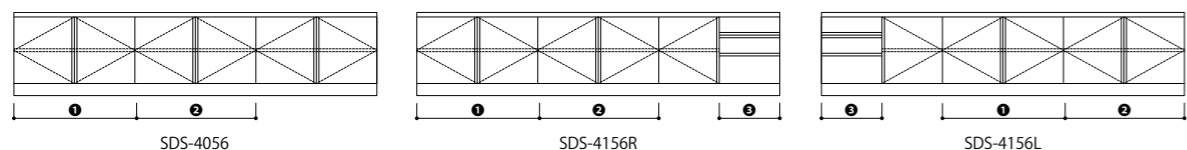

■ SDS-R4055R(L)・SDS-R4155R(L) Type

FLAT R

サイズ番号	1	2	3	4	5	6	7	8	9	10	11	
総巾	1750	1800	1850	1900	1950	2000	2050	2100	2150	2200	2250	
SDS-R4055R(L)	抽斗無し	¥264,000 (¥240,000)	¥266,200 (¥242,000)	¥269,500 (¥245,000)	¥271,700 (¥247,000)	¥275,000 (¥250,000)	¥277,200 (¥252,000)	¥280,500 (¥255,000)	¥282,700 (¥257,000)	¥286,000 (¥260,000)	¥288,200 (¥262,000)	¥291,500 (¥265,000)
SDS-R4155R(L)	抽斗付	¥291,500 (¥265,000)	¥293,700 (¥267,000)	¥297,000 (¥270,000)	¥299,200 (¥272,000)	¥302,500 (¥275,000)	¥304,700 (¥277,000)	¥308,000 (¥280,000)	¥310,200 (¥282,000)	¥313,500 (¥285,000)	¥315,700 (¥287,000)	¥319,000 (¥290,000)
① 扉巾(外寸)	700	750	750	750	800	800	850	850	850	900	900	
② 扉巾(外寸)	700	700	750	750	750	800	800	850	850	850	900	

■ SDS-R4056・SDS-R4156R(L) Type

FLAT R

サイズ番号	1	2	3	4	5	6	7	8	9	10	11	12	13	
総巾	2100	2150	2200	2250	2300	2350	2400	2450	2500	2550	2600	2650	2700	
SDS-R4056	抽斗無し	¥330,000 (¥300,000)	¥332,200 (¥302,000)	¥335,500 (¥305,000)	¥337,700 (¥307,000)	¥341,000 (¥310,000)	¥343,200 (¥312,000)	¥346,500 (¥315,000)	¥348,700 (¥317,000)	¥352,000 (¥320,000)	¥354,200 (¥322,000)	¥357,500 (¥325,000)	¥359,700 (¥327,000)	¥363,000 (¥330,000)
SDS-R4156R(L)	抽斗付	¥357,500 (¥325,000)	¥359,700 (¥327,000)	¥363,000 (¥330,000)	¥365,200 (¥332,000)	¥368,500 (¥335,000)	¥370,700 (¥337,000)	¥374,000 (¥340,000)	¥376,200 (¥342,000)	¥379,500 (¥345,000)	¥381,700 (¥347,000)	¥385,000 (¥350,000)	¥387,200 (¥352,000)	¥390,500 (¥355,000)
① 扉巾(外寸)	700	700	750	750	750	750	800	800	800	850	850	850	900	
② 扉巾(外寸)	700	700	750	750	750	800	800	800	850	850	850	900	900	
③ 扉巾(外寸)	350	375	375	375	400	400	400	425	425	425	450	450	450	