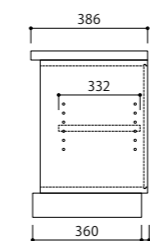

F・C・M Side Board

MIST

MIST

FLAT

取扱店限定商品

C

M

BW

R

■30mm厚天板
無垢材の天板です。

■アジャスター付台輪
細かなレベル調整が可能です。

■背面かき込み加工
幅木の干渉を防止
壁面にびたりと設置できます。

■ダンパー内蔵スライド丁番
扉がゆっくりと閉まります。

■スライドレール付き抽斗
出し入れがスムーズなレール付
抽斗。(最下段のみ)

■ H550

扉ボックス D40

■ H700

Order System

■ Select Order

デザイン	FLAT	CARRA	MIST
品番(□□:Typeコード)	SDS-40□□(抽斗無し) SDS-41□□(抽斗付)	SCS-30□□(抽斗無し) SCS-31□□(抽斗付)	SAS-10□□(抽斗無し) SAS-11□□(抽斗付)
把手タイプ(コード)	掘込	ウッド(W)・スチール(S)	掘込
扉	板扉(標準)・ガラス扉		
棚板	板棚(標準)・ガラス棚(ご希望の場合は品番の最後に明記してください)		
材質バリエーション	C M BW R		
総巾(50mm間隔)	550~2700		
総高(□:他コード)	550(□□5□)・700(□□6□) ※抽斗無し(□□□□)は、他の高さをお選びいただけます。詳しくはP00をご覧ください。		
奥行(コード)	330(D33)・390(D40)・450(D45)	330(D33)・390(D40)・450(D45)	345(D34)・405(D41)・465(D46)

サイズ価格表は、デザイン:FLAT、材質:R材です。CARRA・MISTの本体価格は、FLATの10%up、C・M・BW材の本体価格は、R材の25%upとなります。(100円未満切り捨て)

■ Order 例

サイズ	アイテム	材質	品番	サイズ番号	奥行	把手	木部色	扉	税込価格(本体価格)				
W1200×D450×H550	SDS	-	R	4153R	-	4	-	D45	-	NC	-	板扉	¥183,700 (¥167,000)

※価格表記は、税込価格(本体価格)です。※製品の材質・木部色の詳細につきましてはP03をご確認ください。