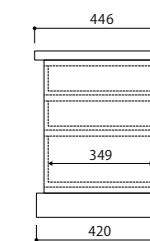

F・C・M Side Board

MIST

MIST

FLAT

取扱店限定商品

C

M

BW

R

■30mm厚天板
無垢材の天板です。

■アジャスター付台輪
細かなレベル調整が可能です。

■背面かき込み加工
幅木の干渉を防止
壁面にびたりと設置できます。

■ダンパー内蔵スライド丁番
扉がゆっくりと閉まります。

■スライドレール付き抽斗
出し入れがスムーズなレール付
抽斗。(最下段のみ)

■ H550

抽斗ボックス D45

■ H700

Order System

■ Select Order

デザイン	FLAT	CARRA	MIST
品番(□□:Typeコード)	SDS-40□□(抽斗無し) SDS-41□□(抽斗付)	SCS-30□□(抽斗無し) SCS-31□□(抽斗付)	SAS-10□□(抽斗無し) SAS-11□□(抽斗付)
把手タイプ(コード)	掘込	ウッド(W)・スチール(S)	掘込
扉	板扉(標準)・ガラス扉		
棚板	板棚(標準)・ガラス棚(ご希望の場合は品番の最後に明記してください)		
材質バリエーション	C M BW R		
総巾(50mm間隔)	550~2700		
総高(□:他コード)	550(□□5□)・700(□□6□) ※抽斗無し(□□□□)は、他の高さをお選びいただけます。詳しくはP00をご覧ください。		
奥行(コード)	330(D33)・390(D40)・450(D45)	330(D33)・390(D40)・450(D45)	345(D34)・405(D41)・465(D46)

サイズ価格表は、デザイン:FLAT、材質:R材です。CARRA・MISTの本体価格は、FLATの10%up、C・M・BW材の本体価格は、R材の25%upとなります。(100円未満切り捨て)

■ Order 例

サイズ	アイテム	材質	品番	サイズ番号	奥行	把手	木部色	扉	税込価格(本体価格)				
W1200×D450×H550	SDS	-	R	4153R	-	4	-	D45	-	NC	-	板扉	¥183,700 (¥167,000)

※価格表記は、税込価格(本体価格)です。※製品の材質・木部色の詳細につきましてはP03をご確認ください。