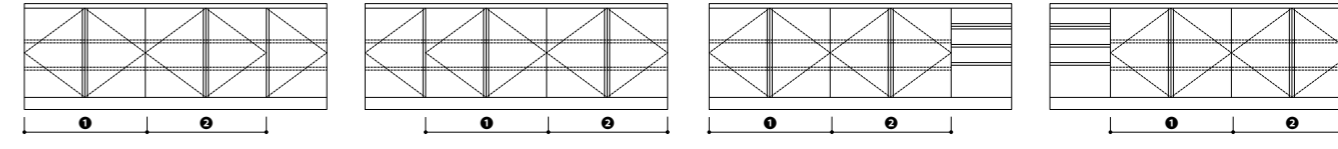

■ SDS-R4066・SDS-R4166R(L) Type

FLAT R

サイズ番号	1	2	3	4	5	6	7	8	9	10	11	12	13	
総巾	2100	2150	2200	2250	2300	2350	2400	2450	2500	2550	2600	2650	2700	
SDS-R4066	抽斗無し	¥335,500 (¥305,000)	¥337,700 (¥307,000)	¥341,000 (¥310,000)	¥343,200 (¥312,000)	¥346,500 (¥315,000)	¥348,700 (¥317,000)	¥352,000 (¥320,000)	¥354,200 (¥322,000)	¥357,500 (¥325,000)	¥359,700 (¥327,000)	¥363,000 (¥330,000)	¥365,200 (¥332,000)	¥368,500 (¥335,000)
SDS-R4166R(L)	抽斗付	¥368,500 (¥335,000)	¥370,700 (¥337,000)	¥374,000 (¥340,000)	¥376,200 (¥342,000)	¥379,500 (¥345,000)	¥381,700 (¥347,000)	¥385,000 (¥350,000)	¥387,200 (¥352,000)	¥390,500 (¥355,000)	¥392,700 (¥357,000)	¥396,000 (¥360,000)	¥398,200 (¥362,000)	¥401,500 (¥365,000)
① 扉巾(