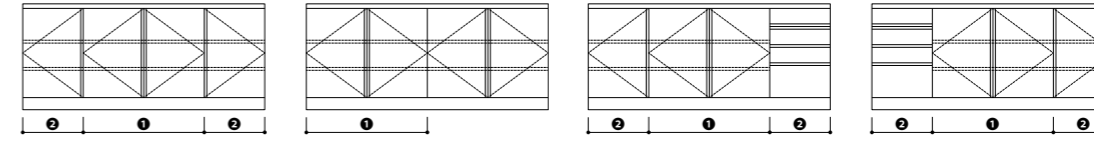

F・C・M Side Board サイドボード H700

■ SDS-R4062・SDS-R4162R(L) Type

FLAT R

サイズ番号	8	9	10	1	2	3	4	5	6	7	
総巾	550	600	650	700	750	800	850	900	950	1000	
SDS-R4062	抽斗無し	¥110,000 (¥100,000)	¥113,300 (¥103,000)	¥115,500 (¥105,000)	¥118,800 (¥108,000)	¥121,000 (¥110,000)	¥124,300 (¥113,000)	¥126,500 (¥115,000)	¥129,800 (¥118,000)	¥132,000 (¥120,000)	¥135,300 (¥123,000)
SDS-R4162R(L)	抽斗付	¥143,000 (¥130,000)	¥146,300 (¥133,000)	¥148,500 (¥135,000)	¥151,800 (¥138,000)	¥154,000 (¥140,000)	¥157,300 (¥143,000)	¥159,500 (¥145,000)	¥162,800 (¥148,000)	¥165,000 (¥150,000)	¥168,300 (¥153,000)
① 扉巾(外寸)	275	300	325	350	375	400	425	450	475	500	

■ SDS-R4063R(L)・SDS-R4163R(L) Type

FLAT R

サイズ番号	1	2	3	4	5	6	7	
総巾	1050	1100	1150	1200	1250	1300	1350	
SDS-R4063R(L)	抽斗無し	¥154,000 (¥140,000)	¥156,200 (¥142,000)	¥159,500 (¥145,000)	¥161,700 (¥147,000)	¥165,000 (¥150,000)	¥167,200 (¥152,000)	¥170,500 (¥155,000)
SDS-R4163R(L)	抽斗付	¥187,000 (¥170,000)	¥189,200 (¥172,000)	¥192,500 (¥175,000)	¥194,700 (¥177,000)	¥198,000 (¥180,000)	¥200,200 (¥182,000)	¥203,500 (¥185,000)
① 扉巾(外寸)	700	750	750	800	850	850	900	
② 扉巾(外寸)	350	350	400	400	400	450	450	

■ SDS-R4064(LR)・SDS-R4164R(L) Type

FLAT R

サイズ番号	1	2	3	4	5	6	7	8	9	
総巾	1400	1450	1500	1550	1600	1650	1700	1750	1800	
SDS-R4064(LR)	抽斗無し	¥203,500 (¥185,000)	¥205,700 (¥187,000)	¥209,000 (¥190,000)	¥211,200 (¥192,000)	¥214,500 (¥195,000)	¥216,700 (¥197,000)	¥220,000 (¥200,000)	¥222,200 (¥202,000)	¥225,500 (¥205,000)
SDS-R4164R(L)	抽斗付	¥236,500 (¥215,000)	¥238,700 (¥217,000)	¥242,000 (¥220,000)	¥244,200 (¥222,000)	¥247,500 (¥225,000)	¥249,700 (¥227,000)	¥253,000 (¥230,000)	¥255,200 (¥232,000)	¥258,500 (¥235,000)
① 扉巾(外寸)	700	750	750	800	800	850	850	900	900	
② 扉巾(外寸)	350	350	375	375	400	400	425	425	450	