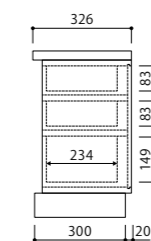

F・C・M Side Board

MIST

MIST

FLAT

取扱店限定商品

C

M

BW

R

■30mm厚天板
無垢材の天板です。

■アジャスター付台輪
細かなレベル調整が可能です。

■背面かき込み加工
幅木の干渉を防止
壁面にびたりと設置できます。

■ダンパー内蔵スライド丁番
扉がゆっくりと閉まります。

■スライドレール付き抽斗
出し入れがスムーズなレール付
抽斗。(最下段のみ)

■ H550

抽斗ボックス D33

■ H700

Order System

■ Select Order

デザイン	FLAT	CARRA	MIST
品番(□□:Typeコード)	SDS-40□□(抽斗無し) SDS-41□□(抽斗付)	SCS-30□□(抽斗無し) SCS-31□□(抽斗付)	SAS-10□□(抽斗無し) SAS-11□□(抽斗付)
把手タイプ(コード)	掘込	ウッド(W)・スチール(S)	掘込
扉	板扉(標準)・ガラス扉		
棚板	板棚(標準)・ガラス棚(ご希望の場合は品番の最後に明記してください)		
材質バリエーション	C M BW R		
総巾(50mm間隔)	550~2700		
総高(□:他コード)	550(□□5□)・700(□□6□) ※抽斗無し(□□□□)は、他の高さをお選びいただけます。詳しくはP00をご覧ください。		
奥行(コード)	330(D33)・390(D40)・450(D45)	330(D33)・390(D40)・450(D45)	345(D34)・405(D41)・465(D46)

サイズ価格表は、デザイン:FLAT、材質:R材です。CARRA・MISTの本体価格は、FLATの10%up、C・M・BW材の本体価格は、R材の25%upとなります。(100円未満切り捨て)

■ Order 例

サイズ	アイテム	材質	品番	サイズ番号	奥行	把手	木部色	扉	税込価格(本体価格)				
W1200×D450×H550	SDS	-	R	4153R	-	4	-	D45	-	NC	-	板扉	¥183,700 (¥167,000)

※価格表記は、税込価格(本体価格)です。※製品の材質・木部色の詳細につきましてはP03をご確認ください。