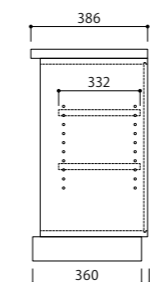

F・C・M Side Board

MIST

MIST

FLAT

取扱店限定商品

C

M

BW

R

■30mm厚天板
無垢材の天板です。

■アジャスター付台輪
細かなレベル調整が可能です。

■背面かき込み加工
幅木の干渉を防止
壁面にびたりと設置できます。

■ダンパー内蔵スライド丁番
扉がゆっくりと閉まります。

■スライドレール付き抽斗
出し入れがスムーズなレール付
抽斗。(最下段のみ)

■ H550

■ H700

扉ボックス D40

Order System

■ Select Order

デザイン	FLAT	CARRA	MIST
品番(□□:Typeコード)	SDS-40□□(抽斗無し) SDS-41□□(抽斗付)	SCS-30□□(抽斗無し) SCS-31□□(抽斗付)	SAS-10□□(抽斗無し) SAS-11□□(抽斗付)
把手タイプ(コード)	掘込	ウッド(W)・スチール(S)	掘込
扉	板扉(標準)・ガラス扉		
棚板	板棚(標準)・ガラス棚(ご希望の場合は品番の最後に明記してください)		
材質バリエーション	C M BW R		
総巾(50mm間隔)	550~2700		
総高(□:他コード)	550(□□5□)・700(□□6□) ※抽斗無し(□□□□)は、他の高さをお選びいただけます。詳しくはP00をご覧ください。		
奥行(コード)	330(D33)・390(D40)・450(D45)	330(D33)・390(D40)・450(D45)	345(D34)・405(D41)・465(D46)

サイズ価格表は、デザイン:FLAT、材質:R材です。CARRA・MISTの本体価格は、FLATの10%up、C・M・BW材の本体価格は、R材の25%upとなります。(100円未満切り捨て)

■ Order 例

サイズ	アイテム	材質	品番	サイズ番号	奥行	把手	木部色	扉	税込価格(本体価格)				
W1200×D450×H550	SDS	-	R	4153R	-	4	-	D45	-	NC	-	板扉	¥183,700 (¥167,000)

※価格表記は、税込価格(本体価格)です。※製品の材質・木部色の詳細につきましてはP03をご確認ください。