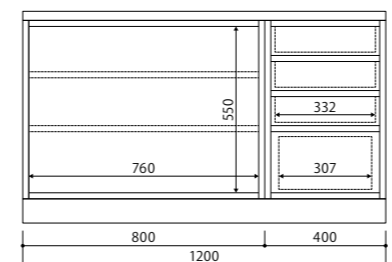

■ H700

SDS-4163R