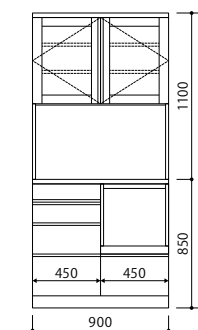

## ■ Select Order

デザイン	FLAT	CARRA	MIST
品番(□:Typeコード)	SDH-418□SK	SCH-318□SK	SAH-118□SK
把手タイプ(コード)	掘込	ウッド(W)・スチール(S)	掘込
扉	上台	板扉・ガラス扉(標準)	
	下台	板扉(標準)・ガラス扉	
棚板	板棚(標準)・ガラス棚		
材質バリエーション	C M BW R		
総巾(50mm間隔)	550~2700		
総高(50mm間隔)	1700~2550 ※ダイニングオープンボードP75~P84のサイズ表をご参照ください。		
標準奥行(コード)	390(D40)・450(D45)	390(D40)・450(D45)	405(D41)・465(D46)
標準奥行価格	ダイニングオープンボード価格プラス 2枚扉: ¥82,500 (¥75,000) up 3~6枚扉: ¥104,500 (¥95,000) up		
特注奥行(コード)	①上台:390(D40) / 下台:500(D50) ②上台:390(D40) / 下台:550(D55) ③上台:450(D45) / 下台:500(D50) ④上台:450(D45) / 下台:550(D55)	①上台:390(D40) / 下台:500(D50) ②上台:390(D40) / 下台:550(D55) ③上台:450(D45) / 下台:500(D50) ④上台:450(D45) / 下台:550(D55)	①上台:415(D41) / 下台:515(D51) ②上台:415(D41) / 下台:565(D56) ③上台:465(D46) / 下台:515(D51) ④上台:465(D46) / 下台:565(D56)
特注奥行価格	標準奥行価格の15%up		

サイズ価格表は、デザイン:FLAT、材質:R材です。CARRA・MISTの本体価格は、FLATの10%up、C・M・BW材の本体価格は、R材の25%upとなります。(100円未満切り捨て)

## ■ Order 例

サイズ	アイテム	材質	品番	サイズ番号	オープン高	標準奥行	特注奥行	把手	木部色	上台扉	下台扉	税込価格(本体価格)	
W1350×D450×H1950	SDH	-	M	4183SK	-	42	-	B	-	D45	-	NP	¥592,570 (¥538,700)

取扱店限定商品

C

M

BW

R

SDH-4183SK-42-C-D45 正面図

SDH-4183SK-42-C-D45 側面図

SDH-R4182SK-40-C-D45  
(W900×D450×H1950)  
¥347,600 (¥316,000)

SDH-R4183SK-36-C-D45  
(W1050×D450×H1950)  
¥426,800 (¥388,000)

SDH-R4183SK-39-C-D45  
(W1200×D450×H1950)  
¥449,900 (¥409,000)