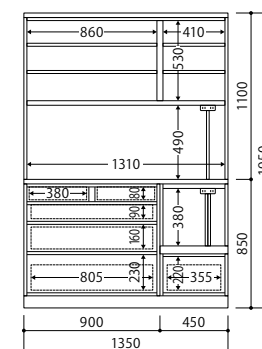

## ■ Select Order

デザイン	FLAT	CARRA	MIST
品番(□:Typeコード)	SDH-418□SK	SCH-318□SK	SAH-118□SK
把手タイプ(コード)	掘込	ウッド(W)・スチール(S)	掘込
扉	上台	板扉・ガラス扉(標準)	
	下台	板扉(標準)・ガラス扉	
棚板	板棚(標準)・ガラス棚		
材質バリエーション	C M BW R		
総巾(50mm間隔)	550~2700		
総高(50mm間隔)	1700~2550 ※ダイニングオープンボードP75~P84のサイズ表をご参照ください。		
標準奥行(コード)	390(D40)・450(D45)	390(D40)・450(D45)	405(D41)・465(D46)
標準奥行価格	ダイニングオープンボード価格プラス 2枚扉: ¥82,500 (¥75,000) up 3~6枚扉: ¥104,500 (¥95,000) up		
特注奥行(コード)	①上台:390(D40) / 下台:500(D50) ②上台:390(D40) / 下台:550(D55) ③上台:450(D45) / 下台:500(D50) ④上台:450(D45) / 下台:550(D55)	①上台:390(D40) / 下台:500(D50) ②上台:390(D40) / 下台:550(D55) ③上台:450(D45) / 下台:500(D50) ④上台:450(D45) / 下台:550(D55)	①上台:415(D41) / 下台:515(D51) ②上台:415(D41) / 下台:565(D56) ③上台:465(D46) / 下台:515(D51) ④上台:465(D46) / 下台:565(D56)
特注奥行価格	標準奥行価格の15%up		

サイズ価格表は、デザイン:FLAT、材質:R材です。CARRA・MISTの本体価格は、FLATの10%up、C・M・BW材の本体価格は、R材の25%upとなります。(100円未満切り捨て)

## ■ Order 例

サイズ	アイテム	材質	品番	サイズ番号	オープン高	標準奥行	特注奥行	把手	木部色	上台扉	下台扉	税込価格(本体価格)	
W1350×D450×H1950	SDH	-	M	4183SK	-	42	-	B	-	D45	-	NP	¥592,570 (¥538,700)

取扱店限定商品

C

M

BW

R

SDH-4183SK-42-C-D45 正面図

SDH-4183SK-42-C-D45 側面図

SDH-R4182SK-40-C-D45  
(W900×D450×H1950)  
¥347,600 (¥316,000)

SDH-R4183SK-36-C-D45  
(W1050×D450×H1950)  
¥426,800 (¥388,000)

SDH-R4183SK-39-C-D45  
(W1200×D450×H1950)  
¥449,900 (¥409,000)