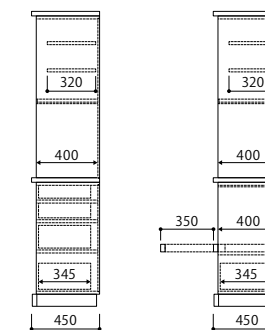

## ■ Select Order

デザイン	FLAT	CARRA	MIST
品番(□:Typeコード)	SDH-418□SK	SCH-318□SK	SAH-118□SK
把手タイプ(コード)	掘込	ウッド(W)・スチール(S)	掘込
扉	上台	板扉・ガラス扉(標準)	
	下台	板扉(標準)・ガラス扉	
棚板	板棚(標準)・ガラス棚		
材質バリエーション	C M BW R		
総巾(50mm間隔)	550~2700		
総高(50mm間隔)	1700~2550 ※ダイニングオープンボードP75~P84のサイズ表をご参照ください。		
標準奥行(コード)	390(D40)・450(D45)	390(D40)・450(D45)	405(D41)・465(D46)
標準奥行価格	ダイニングオープンボード価格プラス 2枚扉: ¥82,500 (¥75,000) up 3~6枚扉: ¥104,500 (¥95,000) up		
特注奥行(コード)	①上台:390(D40) / 下台:500(D50) ②上台:390(D40) / 下台:550(D55) ③上台:450(D45) / 下台:500(D50) ④上台:450(D45) / 下台:550(D55)	①上台:390(D40) / 下台:500(D50) ②上台:390(D40) / 下台:550(D55) ③上台:450(D45) / 下台:500(D50) ④上台:450(D45) / 下台:550(D55)	①上台:415(D41) / 下台:515(D51) ②上台:415(D41) / 下台:565(D56) ③上台:465(D46) / 下台:515(D51) ④上台:465(D46) / 下台:565(D56)
特注奥行価格	標準奥行価格の15%up		

サイズ価格表は、デザイン:FLAT、材質:R材です。CARRA・MISTの本体価格は、FLATの10%up、C・M・BW材の本体価格は、R材の25%upとなります。(100円未満切り捨て)

## ■ Order 例

サイズ	アイテム	材質	品番	サイズ番号	オープン高	標準奥行	特注奥行	把手	木部色	上台扉	下台扉	税込価格(本体価格)	
W1350×D450×H1950	SDH	-	M	4183SK	-	42	-	B	-	D45	-	NP	¥592,570 (¥538,700)

取扱店限定商品

C

M

BW

R

SDH-4183SK-42-C-D45 正面図

SDH-4183SK-42-C-D45 側面図

SDH-R4182SK-40-C-D45  
(W900×D450×H1950)  
¥347,600 (¥316,000)

SDH-R4183SK-36-C-D45  
(W1050×D450×H1950)  
¥426,800 (¥388,000)

SDH-R4183SK-39-C-D45  
(W1200×D450×H1950)  
¥449,900 (¥409,000)