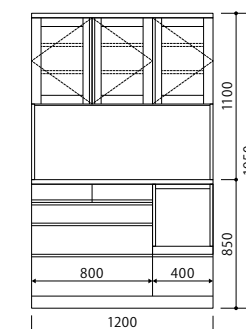

## ■ Select Order

デザイン	FLAT	CARRA	MIST
品番(□:Typeコード)	SDH-418□SK	SCH-318□SK	SAH-118□SK
把手タイプ(コード)	掘込	ウッド(W)・スチール(S)	掘込
扉	上台	板扉・ガラス扉(標準)	
	下台	板扉(標準)・ガラス扉	
棚板	板棚(標準)・ガラス棚		
材質バリエーション	C M BW R		
総巾(50mm間隔)	550~2700		
総高(50mm間隔)	1700~2550 ※ダイニングオープンボードP75~P84のサイズ表をご参照ください。		
標準奥行(コード)	390(D40)・450(D45)	390(D40)・450(D45)	405(D41)・465(D46)
標準奥行価格	ダイニングオープンボード価格プラス 2枚扉: ¥82,500 (¥75,000) up 3~6枚扉: ¥104,500 (¥95,000) up		
特注奥行(コード)	①上台:390(D40) / 下台:500(D50) ②上台:390(D40) / 下台:550(D55) ③上台:450(D45) / 下台:500(D50) ④上台:450(D45) / 下台:550(D55)	①上台:390(D40) / 下台:500(D50) ②上台:390(D40) / 下台:550(D55) ③上台:450(D45) / 下台:500(D50) ④上台:450(D45) / 下台:550(D55)	①上台:415(D41) / 下台:515(D51) ②上台:415(D41) / 下台:565(D56) ③上台:465(D46) / 下台:515(D51) ④上台:465(D46) / 下台:565(D56)
特注奥行価格	標準奥行価格の15%up		

サイズ価格表は、デザイン:FLAT、材質:R材です。CARRA・MISTの本体価格は、FLATの10%up、C・M・BW材の本体価格は、R材の25%upとなります。(100円未満切り捨て)

## ■ Order 例

サイズ	アイテム	材質	品番	サイズ番号	オープン高	標準奥行	特注奥行	把手	木部色	上台扉	下台扉	税込価格(本体価格)	
W1350×D450×H1950	SDH	-	M	4183SK	-	42	-	B	-	D45	-	NP	¥592,570 (¥538,700)

取扱店限定商品

C

M

BW

R

SDH-4183SK-42-C-D45 正面図

SDH-4183SK-42-C-D45 側面図

SDH-R4182SK-40-C-D45  
(W900×D450×H1950)  
¥347,600 (¥316,000)

SDH-R4183SK-36-C-D45  
(W1050×D450×H1950)  
¥426,800 (¥388,000)

SDH-R4183SK-39-C-D45  
(W1200×D450×H1950)  
¥449,900 (¥409,000)