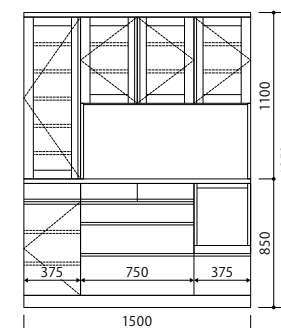

## ■ Select Order

デザイン	FLAT	CARRA	MIST
品番(□:Typeコード)	SDH-418□SK	SCH-318□SK	SAH-118□SK
把手タイプ(コード)	掘込	ウッド(W)・スチール(S)	掘込
扉	上台	板扉・ガラス扉(標準)	
	下台	板扉(標準)・ガラス扉	
棚板	板棚(標準)・ガラス棚		
材質バリエーション	C M BW R		
総巾(50mm間隔)	550~2700		
総高(50mm間隔)	1700~2550 ※ダイニングオープンボードP75~P84のサイズ表をご参照ください。		
標準奥行(コード)	390(D40)・450(D45)	390(D40)・450(D45)	405(D41)・465(D46)
標準奥行価格	ダイニングオープンボード価格プラス 2枚扉: ¥82,500 (¥75,000) up 3~6枚扉: ¥104,500 (¥95,000) up		
特注奥行(コード)	①上台:390(D40) / 下台:500(D50) ②上台:390(D40) / 下台:550(D55) ③上台:450(D45) / 下台:500(D50) ④上台:450(D45) / 下台:550(D55)	①上台:390(D40) / 下台:500(D50) ②上台:390(D40) / 下台:550(D55) ③上台:450(D45) / 下台:500(D50) ④上台:450(D45) / 下台:550(D55)	①上台:415(D41) / 下台:515(D51) ②上台:415(D41) / 下台:565(D56) ③上台:465(D46) / 下台:515(D51) ④上台:465(D46) / 下台:565(D56)
特注奥行価格	標準奥行価格の15%up		

## ■ Order 例

サイズ	アイテム	材質	品番	サイズ番号	オープン高	標準奥行	特注奥行	把手	木部色	上台扉	下台扉	税込価格(本体価格)	
W1350×D450×H1950	SDH	-	M	4183SK	-	42	-	B	-	D45	-	NP	¥592,570 (¥538,700)

取扱店限定商品

C

M

BW

R

SDH-4183SK-42-C-D45 正面図

SDH-4183SK-42-C-D45 側面図

SDH-R4182SK-40-C-D45  
(W900×D450×H1950)  
¥347,600 (¥316,000)

SDH-R4183SK-36-C-D45  
(W1050×D450×H1950)  
¥426,800 (¥388,000)

SDH-R4183SK-39-C-D45  
(W1200×D450×H1950)  
¥449,900 (¥409,000)

SDH-R4183SK-42-C-D45  
(W1350×D450×H1950)  
¥474,100 (¥431,000)

SDH-R4184SLK-48-C-D45  
(W1500×D450×H1950)  
¥534,600 (¥486,000)

SDH-R4184SLK-51-C-D45  
(W1650×D450×H1950)  
¥559,900 (¥509,000)

SDH-R4184SLK-54-C-D45  
(W1800×D450×H1950)  
¥581,900 (¥529,000)