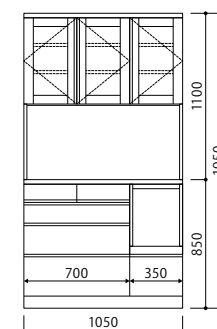

## ■ Select Order

デザイン	FLAT	CARRA	MIST
品番(□:Typeコード)	SDH-418□SK	SCH-318□SK	SAH-118□SK
把手タイプ(コード)	掘込	ウッド(W)・スチール(S)	掘込
扉	上台	板扉・ガラス扉(標準)	
	下台	板扉(標準)・ガラス扉	
棚板	板棚(標準)・ガラス棚		
材質バリエーション	C M BW R		
総巾(50mm間隔)	550~2700		
総高(50mm間隔)	1700~2550 ※ダイニングオープンボードP75~P84のサイズ表をご参照ください。		
標準奥行(コード)	390(D40)・450(D45)	390(D40)・450(D45)	405(D41)・465(D46)
標準奥行価格	ダイニングオープンボード価格プラス 2枚扉: ¥82,500 (¥75,000) up 3~6枚扉: ¥104,500 (¥95,000) up		
特注奥行(コード)	①上台:390(D40) / 下台:500(D50) ②上台:390(D40) / 下台:550(D55) ③上台:450(D45) / 下台:500(D50) ④上台:450(D45) / 下台:550(D55)	①上台:390(D40) / 下台:500(D50) ②上台:390(D40) / 下台:550(D55) ③上台:450(D45) / 下台:500(D50) ④上台:450(D45) / 下台:550(D55)	①上台:415(D41) / 下台:515(D51) ②上台:415(D41) / 下台:565(D56) ③上台:465(D46) / 下台:515(D51) ④上台:465(D46) / 下台:565(D56)
特注奥行価格	標準奥行価格の15%up		

サイズ価格表は、デザイン:FLAT、材質:R材です。CARRA・MISTの本体価格は、FLATの10%up、C・M・BW材の本体価格は、R材の25%upとなります。(100円未満切り捨て)

## ■ Order 例

サイズ	アイテム	材質	品番	サイズ番号	オープン高	標準奥行	特注奥行	把手	木部色	上台扉	下台扉	税込価格(本体価格)	
W1350×D450×H1950	SDH	-	M	4183SK	-	42	-	B	-	D45	-	NP	¥592,570 (¥538,700)

取扱店限定商品

C

M

BW

R

SDH-4183SK-42-C-D45 正面図

SDH-4183SK-42-C-D45 側面図

SDH-R4182SK-40-C-D45  
(W900×D450×H1950)  
¥347,600 (¥316,000)

SDH-R4183SK-36-C-D45  
(W1050×D450×H1950)  
¥426,800 (¥388,000)

SDH-R4183SK-39-C-D45  
(W1200×D450×H1950)  
¥449,900 (¥409,000)