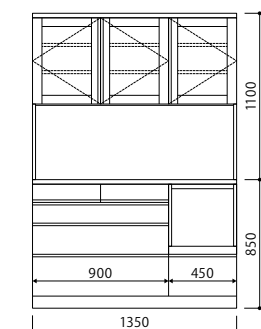

## ■ Select Order

デザイン	FLAT	CARRA	MIST
品番(□:Typeコード)	SDH-418□SK	SCH-318□SK	SAH-118□SK
把手タイプ(コード)	掘込	ウッド(W)・スチール(S)	掘込
扉	上台	板扉・ガラス扉(標準)	
	下台	板扉(標準)・ガラス扉	
棚板	板棚(標準)・ガラス棚		
材質バリエーション	C M BW R		
総巾(50mm間隔)	550~2700		
総高(50mm間隔)	1700~2550 ※ダイニングオープンボードP75~P84のサイズ表をご参照ください。		
標準奥行(コード)	390(D40)・450(D45)	390(D40)・450(D45)	405(D41)・465(D46)
標準奥行価格	ダイニングオープンボード価格プラス 2枚扉: ¥82,500 (¥75,000) up 3~6枚扉: ¥104,500 (¥95,000) up		
特注奥行(コード)	①上台:390(D40) / 下台:500(D50) ②上台:390(D40) / 下台:550(D55) ③上台:450(D45) / 下台:500(D50) ④上台:450(D45) / 下台:550(D55)	①上台:390(D40) / 下台:500(D50) ②上台:390(D40) / 下台:550(D55) ③上台:450(D45) / 下台:500(D50) ④上台:450(D45) / 下台:550(D55)	①上台:415(D41) / 下台:515(D51) ②上台:415(D41) / 下台:565(D56) ③上台:465(D46) / 下台:515(D51) ④上台:465(D46) / 下台:565(D56)
特注奥行価格	標準奥行価格の15%up		

## ■ Order 例

サイズ	アイテム	材質	品番	サイズ番号	オープン高	標準奥行	特注奥行	把手	木部色	上台扉	下台扉	税込価格(本体価格)	
W1350×D450×H1950	SDH	-	M	4183SK	-	42	-	B	-	D45	-	NP	¥592,570 (¥538,700)

取扱店限定商品

C

M

BW

R

SDH-4183SK-42-C-D45 正面図

SDH-4183SK-42-C-D45 側面図

SDH-R4182SK-40-C-D45  
(W900×D450×H1950)  
¥347,600 (¥316,000)

SDH-R4183SK-36-C-D45  
(W1050×D450×H1950)  
¥426,800 (¥388,000)

SDH-R4183SK-39-C-D45  
(W1200×D450×H1950)  
¥449,900 (¥409,000)

SDH-R4183SK-42-C-D45  
(W1350×D450×H1950)  
¥474,100 (¥431,000)

SDH-R4184SLK-48-C-D45  
(W1500×D450×H1950)  
¥534,600 (¥486,000)

SDH-R4184SLK-51-C-D45  
(W1650×D450×H1950)  
¥559,900 (¥509,000)

SDH-R4184SLK-54-C-D45  
(W1800×D450×H1950)  
¥581,900 (¥529,000)