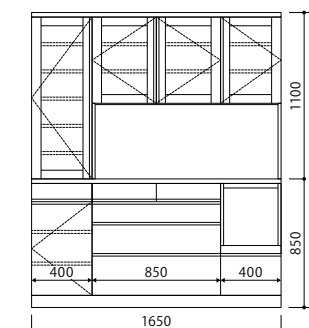

## ■ Select Order

デザイン	FLAT	CARRA	MIST
品番(□:Typeコード)	SDH-418□SK	SCH-318□SK	SAH-118□SK
把手タイプ(コード)	掘込	ウッド(W)・スチール(S)	掘込
扉	上台	板扉・ガラス扉(標準)	
	下台	板扉(標準)・ガラス扉	
棚板	板棚(標準)・ガラス棚		
材質バリエーション	C M BW R		
総巾(50mm間隔)	550~2700		
総高(50mm間隔)	1700~2550 ※ダイニングオープンボードP75~P84のサイズ表をご参照ください。		
標準奥行(コード)	390(D40)・450(D45)	390(D40)・450(D45)	405(D41)・465(D46)
標準奥行価格	ダイニングオープンボード価格プラス 2枚扉: ¥82,500 (¥75,000) up 3~6枚扉: ¥104,500 (¥95,000) up		
特注奥行(コード)	①上台:390(D40) / 下台:500(D50) ②上台:390(D40) / 下台:550(D55) ③上台:450(D45) / 下台:500(D50) ④上台:450(D45) / 下台:550(D55)	①上台:390(D40) / 下台:500(D50) ②上台:390(D40) / 下台:550(D55) ③上台:450(D45) / 下台:500(D50) ④上台:450(D45) / 下台:550(D55)	①上台:415(D41) / 下台:515(D51) ②上台:415(D41) / 下台:565(D56) ③上台:465(D46) / 下台:515(D51) ④上台:465(D46) / 下台:565(D56)
特注奥行価格	標準奥行価格の15%up		

## ■ Order 例

サイズ	アイテム	材質	品番	サイズ番号	オープン高	標準奥行	特注奥行	把手	木部色	上台扉	下台扉	税込価格(本体価格)	
W1350×D450×H1950	SDH	-	M	4183SK	-	42	-	B	-	D45	-	NP	¥592,570 (¥538,700)

取扱店限定商品

C

M

BW

R

SDH-4183SK-42-C-D45 正面図

SDH-4183SK-42-C-D45 側面図

SDH-R4182SK-40-C-D45  
(W900×D450×H1950)  
¥347,600 (¥316,000)

SDH-R4183SK-36-C-D45  
(W1050×D450×H1950)  
¥426,800 (¥388,000)

SDH-R4183SK-39-C-D45  
(W1200×D450×H1950)  
¥449,900 (¥409,000)

SDH-R4183SK-42-C-D45  
(W1350×D450×H1950)  
¥474,100 (¥431,000)

SDH-R4184SLK-48-C-D45  
(W1500×D450×H1950)  
¥534,600 (¥486,000)

SDH-R4184SLK-51-C-D45  
(W1650×D450×H1950)  
¥559,900 (¥509,000)

SDH-R4184SLK-54-C-D45  
(W1800×D450×H1950)  
¥581,900 (¥529,000)