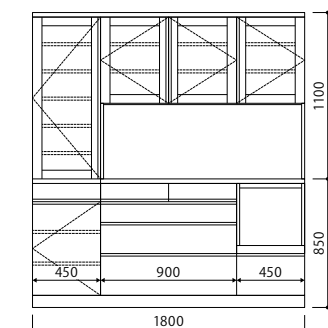

## ■ Select Order

デザイン	FLAT	CARRA	MIST
品番(□:Typeコード)	SDH-418□SK	SCH-318□SK	SAH-118□SK
把手タイプ(コード)	掘込	ウッド(W)・スチール(S)	掘込
扉	上台	板扉・ガラス扉(標準)	
	下台	板扉(標準)・ガラス扉	
棚板	板棚(標準)・ガラス棚		
材質バリエーション	C M BW R		
総巾(50mm間隔)	550~2700		
総高(50mm間隔)	1700~2550 ※ダイニングオープンボードP75~P84のサイズ表をご参照ください。		
標準奥行(コード)	390(D40)・450(D45)	390(D40)・450(D45)	405(D41)・465(D46)
標準奥行価格	ダイニングオープンボード価格プラス 2枚扉: ¥82,500 (¥75,000) up 3~6枚扉: ¥104,500 (¥95,000) up		
特注奥行(コード)	①上台:390(D40) / 下台:500(D50) ②上台:390(D40) / 下台:550(D55) ③上台:450(D45) / 下台:500(D50) ④上台:450(D45) / 下台:550(D55)	①上台:390(D40) / 下台:500(D50) ②上台:390(D40) / 下台:550(D55) ③上台:450(D45) / 下台:500(D50) ④上台:450(D45) / 下台:550(D55)	①上台:415(D41) / 下台:515(D51) ②上台:415(D41) / 下台:565(D56) ③上台:465(D46) / 下台:515(D51) ④上台:465(D46) / 下台:565(D56)
特注奥行価格	標準奥行価格の15%up		

## ■ Order 例

サイズ	アイテム	材質	品番	サイズ番号	オープン高	標準奥行	特注奥行	把手	木部色	上台扉	下台扉	税込価格(本体価格)	
W1350×D450×H1950	SDH	-	M	4183SK	-	42	-	B	-	D45	-	NP	¥592,570 (¥538,700)

取扱店限定商品

C

M

BW

R

SDH-4183SK-42-C-D45 正面図

SDH-4183SK-42-C-D45 側面図

SDH-R4182SK-40-C-D45  
(W900×D450×H1950)  
¥347,600 (¥316,000)

SDH-R4183SK-36-C-D45  
(W1050×D450×H1950)  
¥426,800 (¥388,000)

SDH-R4183SK-39-C-D45  
(W1200×D450×H1950)  
¥449,900 (¥409,000)

SDH-R4183SK-42-C-D45  
(W1350×D450×H1950)  
¥474,100 (¥431,000)

SDH-R4184SLK-48-C-D45  
(W1500×D450×H1950)  
¥534,600 (¥486,000)

SDH-R4184SLK-51-C-D45  
(W1650×D450×H1950)  
¥559,900 (¥509,000)

SDH-R4184SLK-54-C-D45  
(W1800×D450×H1950)  
¥581,900 (¥529,000)