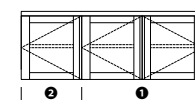

SDG-4032

■ SDG-R4033R(L) Type

FLAT R

サイズ番号	1	2	3	4	5	6	7
総巾	1050	1100	1150	1200	1250	1300	1350
SDG-R4033R(L)	¥156,200 (¥142,000)	¥158,400 (¥144,000)	¥161,700 (¥147,000)	¥163,900 (¥149,000)	¥167,200 (¥152,000)	¥169,400 (¥154,000)	¥172,700 (¥157,000)
①扉巾(外寸)	700	750	750	800	850	850	900
②扉巾(外寸)	350	350	400	400	400	450	450

SDG-4033R

SDG-4033L

■ SDG-R4034 (LR) Type

FLAT R

サイズ番号	1	2	3	4	5	6	7	8	9
総巾	1400	1450	1500	1550	1600	1650	1700	1750	1800
SDG-R4034 (LR)	¥209,000 (¥190,000)	¥211,200 (¥192,000)	¥214,500 (¥195,000)	¥216,700 (¥197,000)	¥220,000 (¥200,000)	¥222,200 (¥202,000)	¥225,500 (¥205,000)	¥227,700 (¥207,000)	¥231,000 (¥210,000)
①扉巾(外寸)	700	750	750	800	800	850	850	900	900
②扉巾(外寸)	350	350	375	375	400	400	425	425	450
③扉巾(外寸)	700	700	750	750	800	800	850	850	900