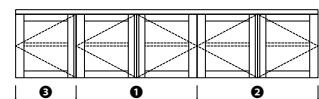

SDG-4035L

■ SDG-R4036 Type

FLAT R

サイズ番号	1	2	3	4	5	6	7
総巾	2100	2150	2200	2250	2300	2350	2400
SDG-R4036	¥346,500 (¥315,000)	¥348,700 (¥317,000)	¥352,000 (¥320,000)	¥354,200 (¥322,000)	¥357,500 (¥325,000)	¥359,700 (¥327,000)	¥363,000 (¥330,000)
①扉巾(外寸)	700	700	700	750	750	750	800
②扉巾(外寸)	700	700	750	750	750	800	800
③扉巾(外寸)	700	750	750	750	800	800	800