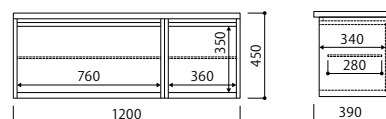

SDG-4033R-4-D40

Order System

■ Select Order

デザイン	FLAT	CARRA	MIST	
品番(□:Typeコード)	SDG-403□	SCG-303□	SAG-103□	
把手タイプ(コード)	掘込	ウッド(W)・スチール(S)	掘込	
扉	板扉・ガラス扉			
棚板	板棚(標準)・ガラス棚(ご希望の場合は品番の最後に明記してください)			
材質バリエーション	C	M	BW	R
総巾(50mm間隔)	550~2400			
総高	450			
奥行(コード)	330(D33)・390(D40)・450(D45)	330(D33)・390(D40)・450(D45)	345(D34)・405(D41)・465(D46)	

サイズ価格表は、デザイン:FLAT、材質:R材です。CARRA・MISTの本体価格は、FLATの10%up、C・M・BW材の本体価格は、R材の25%upとなります。(100円未満切り捨て)

■ Order 例

サイズ	アイテム	材質	品番	サイズ番号	奥行	把手	木部色	扉	税込価格(本体価格)				
W1200×D390×H450	SDG	-	R	4033R	-	4	-	D40	-	CB	-	ガラス扉	¥163,900 (¥149,000)

ご注意:壁面との固定は危険を伴いますので専門業者に依頼して下さい。

※ボード重量 ●2枚扉:約35kg ●3枚扉:約55kg ●4枚扉:約70kg

※バックパネルには誘い穴が付いています。(壁面固定ビスは付いていません・他の位置でもビス固定は出来ます) ※天板は突板仕様になっています。

取扱店限定商品

C

M

BW

R

■ SDG-R4032 Type

FLAT R

サイズ番号	8	9	10	1	2	3	4	5	6	7
総巾	550	600	650	700	750	800	850	900	950	1000
SDG-R4032	¥110,000 (¥100,000)	¥113,300 (¥103,000)	¥115,500 (¥105,000)	¥118,800 (¥108,000)	¥121,000 (¥110,000)	¥124,300 (¥113,000)	¥126,500 (¥115,000)	¥129,800 (¥118,000)	¥132,000 (¥120,000)	¥135,300 (¥123,000)
①扉巾(外寸)	275	300	325	350	375	400	425	450	475	500

■ SDG-R4033R(L) Type

FLAT R

サイズ番号	1	2	3	4	5	6	7
総巾	1050	1100	1150	1200	1250	1300	1350
SDG-R4033R(L)	¥156,200 (¥142,000)	¥158,400 (¥144,000)	¥161,700 (¥147,000)	¥163,900 (¥149,000)	¥167,200 (¥152,000)	¥169,400 (¥154,000)	¥172,700 (¥157,000)
①扉巾(外寸)	700	750	750	800	850	850	900
②扉巾(外寸)	350	350	400	400	400	450	450