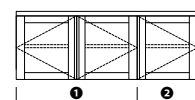

サイズ価格表は、デザイン:FLAT、材質:R材です。CARRA・MISTの本体価格は、FLATの10%up、C・M・BW材の本体価格は、R材の25%upとなります。(100円未満切り捨て)

■ Order 例

サイズ	アイテム	材質	品番	サイズ番号	奥行	把手	木部色	扉	税込価格(本体価格)				
W1200×D390×H450	SDG	-	R	4033R	-	4	-	D40	-	CB	-	ガラス扉	¥163,900 (¥149,000)

ご注意:壁面との固定は危険を伴いますので専門業者に依頼して下さい。

※ボード重量 ●2枚扉:約35kg ●3枚扉:約55kg ●4枚扉:約70kg

※バックパネルには誘い穴が付いています。(壁面固定ビスは付いていません・他の位置でもビス固定は出来ます) ※天板は突板仕様になっています。

取扱店限定商品

C

M

BW

R

■ SDG-R4032 Type

FLAT R

サイズ番号	8	9	10	1	2	3	4	5	6	7
総巾	550	600	650	700	750	800	850	900	950	1000
SDG-R4032	¥110,000 (¥100,000)	¥113,300 (¥103,000)	¥115,500 (¥105,000)	¥118,800 (¥108,000)	¥121,000 (¥110,000)	¥124,300 (¥113,000)	¥126,500 (¥115,000)	¥129,800 (¥118,000)	¥132,000 (¥120,000)	¥135,300 (¥123,000)
①扉巾(外寸)	275	300	325	350	375	400	425	450	475	500

SDG-4032

■ SDG-R4033R(L) Type

FLAT R

サイズ番号	1	2	3	4	5	6	7
総巾	1050	1100	1150	1200	1250	1300	1350
SDG-R4033R(L)	¥156,200 (¥142,000)	¥158,400 (¥144,000)	¥161,700 (¥147,000)	¥163,900 (¥149,000)	¥167,200 (¥152,000)	¥169,400 (¥154,000)	¥172,700 (¥157,000)
①扉巾(外寸)	700	750	750	800	850	850	900
②扉巾(外寸)	350	350	400	400	400	450	450