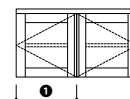

サイズ価格表は、デザイン:FLAT、材質:R材です。CARRA・MISTの本体価格は、FLATの10%up、C・M・BW材の本体価格は、R材の25%upとなります。(100円未満切り捨て)

■ Order 例

サイズ	アイテム	材質	品番	サイズ番号	奥行	把手	木部色	扉	税込価格(本体価格)				
W1200×D390×H450	SDG	-	R	4033R	-	4	-	D40	-	CB	-	ガラス扉	¥163,900 (¥149,000)

ご注意:壁面との固定は危険を伴いますので専門業者に依頼して下さい。

※ボード重量 ●2枚扉:約35kg ●3枚扉:約55kg ●4枚扉:約70kg

※バックパネルには誘い穴が付いています。(壁面固定ビスは付いていません・他の位置でもビス固定は出来ます) ※天板は突板仕様になっています。

取扱店限定商品

C

M

BW

R

■ SDG-R4032 Type

FLAT R

サイズ番号	8	9	10	1	2	3	4	5	6	7
総巾	550	600	650	700	750	800	850	900	950	1000
SDG-R4032	¥110,000 (¥100,000)	¥113,300 (¥103,000)	¥115,500 (¥105,000)	¥118,800 (¥108,000)	¥121,000 (¥110,000)	¥124,300 (¥113,000)	¥126,500 (¥115,000)	¥129,800 (¥118,000)	¥132,000 (¥120,000)	¥135,300 (¥123,000)
①扉巾(外寸)	275	300	325	350	375	400	425	450	475	500