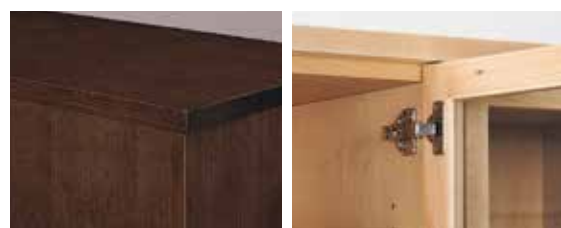

F・C・M Hanging Cabinet ハンギングキャビネット

ハンギングキャビネット SDG-R4033R-4-D40-CB-ガラス扉・ガラス棚 (W1200×D390×H450) ¥163,900 (¥149,000) ※LEDライト(オプション)¥104,500(¥95,000)は、上記の金額に含まれておりません。
カウンターボード SDK-R4073R-4-D40-CB (W1200×D390×H850) ¥196,900 (¥179,000)

■ダウンライトオプション付(写真はLEDです)
※裏板にミラーは取付けられませんのでご注意ください。
※ダウンライト用の配線位置は指定して下さい。
(無料・指定方向にコード用溝を作ります)

■9mm厚バックパネル
芯が通っており
壁面に固定し易いです。

■ダンパー内蔵スライド
丁芯がゆっくりと閉まります。

SDG-4033R-4-D40

Order System

■ Select Order

デザイン	FLAT	CARRA	MIST	
品番(□:Typeコード)	SDG-403□	SCG-303□	SAG-103□	
把手タイプ(コード)	掘込	ウッド(W)・スチール(S)	掘込	
扉	板扉・ガラス扉			
棚板	板棚(標準)・ガラス棚(ご希望の場合は品番の最後に明記してください)			
材質バリエーション	C	M	BW	R
総巾(50mm間隔)	550~2400			
総高	450			
奥行(コード)	330(D33)・390(D40)・450(D45)	330(D33)・390(D40)・450(D45)	345(D34)・405(D41)・465(D46)	