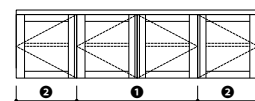

SDG-4032

■ SDG-R4033R(L) Type

FLAT R

サイズ番号	1	2	3	4	5	6	7
総巾	1050	1100	1150	1200	1250	1300	1350
SDG-R4033R(L)	¥156,200 (¥142,000)	¥158,400 (¥144,000)	¥161,700 (¥147,000)	¥163,900 (¥149,000)	¥167,200 (¥152,000)	¥169,400 (¥154,000)	¥172,700 (¥157,000)
①扉巾(外寸)	700	750	750	800	850	850	900
②扉巾(外寸)	350	350	400	400	400	450	450

SDG-4033R

SDG-4033L

■ SDG-R4034 (LR) Type

FLAT R

サイズ番号	1	2	3	4	5	6	7	8	9
総巾	1400	1450	1500	1550	1600	1650	1700	1750	1800
SDG-R4034 (LR)	¥209,000 (¥190,000)	¥211,200 (¥192,000)	¥214,500 (¥195,000)	¥216,700 (¥197,000)	¥220,000 (¥200,000)	¥222,200 (¥202,000)	¥225,500 (¥205,000)	¥227,700 (¥207,000)	¥231,000 (¥210,000)
①扉巾(外寸)	700	750	750	800	800	850	850	900	900
②扉巾(外寸)	350	350	375	375	400	400	425	425	450
③扉巾(外寸)	700	700	750	750	800	800	850	850	900

SDG-4034

SDG-4034LR

■ SDG-R4035R(L) Type

FLAT R

サイズ番号	1	2	3	4	5	6	7	8	9	10	11
総巾	1750	1800	1850	1900	1950	2000	2050	2100	2150	2200	2250
SDG-R4035R(L)	¥277,200 (¥252,000)	¥279,400 (¥254,000)	¥282,700 (¥257,000)	¥284,900 (¥259,000)	¥288,200 (¥262,000)	¥290,400 (¥264,000)	¥293,700 (¥267,000)	¥295,900 (¥269,000)	¥299,200 (¥272,000)	¥301,400 (¥274,000)	¥304,700 (¥277,000)
①扉巾(外寸)	700	750	750	750	800	800	850	850	850	900	900
②扉巾(外寸)	700	700	750	750	750	800	800	850	850	850	900
③扉巾(外寸)	350	350	350	400	400	400	400	400	450	450	450