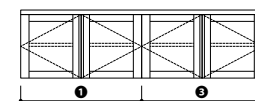

SDG-4032

■ SDG-R4033R(L) Type

FLAT R

サイズ番号	1	2	3	4	5	6	7
総巾	1050	1100	1150	1200	1250	1300	1350
SDG-R4033R(L)	¥156,200 (¥142,000)	¥158,400 (¥144,000)	¥161,700 (¥147,000)	¥163,900 (¥149,000)	¥167,200 (¥152,000)	¥169,400 (¥154,000)	¥172,700 (¥157,000)
①扉巾(外寸)	700	750	750	800	850	850	900
②扉巾(外寸)	350	350	400	400	400	450	450

SDG-4033R

SDG-4033L

■ SDG-R4034 (LR) Type

FLAT R

サイズ番号	1	2	3	4	5	6	7	8	9
総巾	1400	1450	1500	1550	1600	1650	1700	1750	1800
SDG-R4034 (LR)	¥209,000 (¥190,000)	¥211,200 (¥192,000)	¥214,500 (¥195,000)	¥216,700 (¥197,000)	¥220,000 (¥200,000)	¥222,200 (¥202,000)	¥225,500 (¥205,000)	¥227,700 (¥207,000)	¥231,000 (¥210,000)
①扉巾(外寸)	700	750	750	800	800	850	850	900	900
②扉巾(外寸)	350	350	375	375	400	400	425	425	450
③扉巾(外寸)	700	700	750	750	800	800	850	850	900

SDG-4034

SDG-4034LR

■ SDG-R4035R(L) Type

FLAT R

サイズ番号	1	2	3	4	5	6	7	8	9	10	11
総巾	1750	1800	1850	1900	1950	2000	2050	2100	2150	2200	2250
SDG-R4035R(L)	¥277,200 (¥252,000)	¥279,400 (¥254,000)	¥282,700 (¥257,000)	¥284,900 (¥259,000)	¥288,200 (¥262,000)	¥290,400 (¥264,000)	¥293,700 (¥267,000)	¥295,900 (¥269,000)	¥299,200 (¥272,000)	¥301,400 (¥274,000)	¥304,700 (¥277,000)
①扉巾(外寸)	700	750	750	750	800	800	850	850	850	900	900
②扉巾(外寸)	700	700	750	750	750	800	800	850	850	850	900
③扉巾(外寸)	350	350	350	400	400	400	400	400	450	450	450