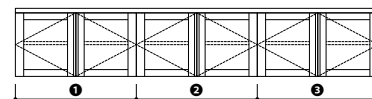

SDG-4035R

SDG-4035L

■ SDG-R4036 Type

FLAT R

サイズ番号	1	2	3	4	5	6	7
総巾	2100	2150	2200	2250	2300	2350	2400
SDG-R4036	¥346,500 (¥315,000)	¥348,700 (¥317,000)	¥352,000 (¥320,000)	¥354,200 (¥322,000)	¥357,500 (¥325,000)	¥359,700 (¥327,000)	¥363,000 (¥330,000)
①扉巾(外寸)	700	700	700	750	750	750	800
②扉巾(外寸)	700	700	750	750	750	800	800
③扉巾(外寸)	700	750	750	750	800	800	800