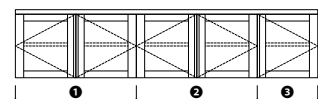

SDG-4033R

SDG-4033L

■ SDG-R4034 (LR) Type

FLAT R

サイズ番号	1	2	3	4	5	6	7	8	9
総巾	1400	1450	1500	1550	1600	1650	1700	1750	1800
SDG-R4034 (LR)	¥209,000 (¥190,000)	¥211,200 (¥192,000)	¥214,500 (¥195,000)	¥216,700 (¥197,000)	¥220,000 (¥200,000)	¥222,200 (¥202,000)	¥225,500 (¥205,000)	¥227,700 (¥207,000)	¥231,000 (¥210,000)
①扉巾(外寸)	700	750	750	800	800	850	850	900	900
②扉巾(外寸)	350	350	375	375	400	400	425	425	450
③扉巾(外寸)	700	700	750	750	800	800	850	850	900

SDG-4034

SDG-4034LR

■ SDG-R4035R(L) Type

FLAT R

サイズ番号	1	2	3	4	5	6	7	8	9	10	11
総巾	1750	1800	1850	1900	1950	2000	2050	2100	2150	2200	2250
SDG-R4035R(L)	¥277,200 (¥252,000)	¥279,400 (¥254,000)	¥282,700 (¥257,000)	¥284,900 (¥259,000)	¥288,200 (¥262,000)	¥290,400 (¥264,000)	¥293,700 (¥267,000)	¥295,900 (¥269,000)	¥299,200 (¥272,000)	¥301,400 (¥274,000)	¥304,700 (¥277,000)
①扉巾(外寸)	700	750	750	750	800	800	850	850	850	900	900
②扉巾(外寸)	700	700	750	750	750	800	800	850	850	850	900
③扉巾(外寸)	350	350	350	400	400	400	400	400	450	450	450