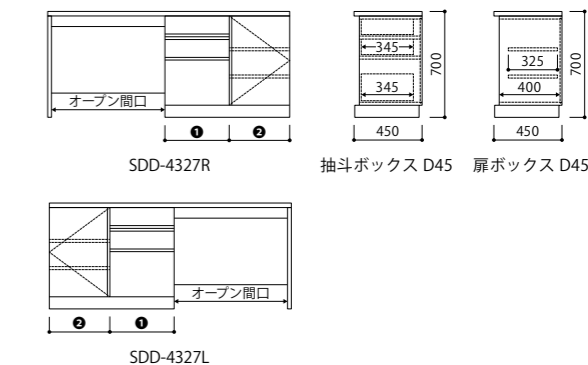

■ SDD-R4316R (L) Type

FLAT R

サイズ番号	14	1	2	3	4	5	6	7	8	9	10	11	12	13
総巾	2200	2250	2300	2350	2400	2450	2500	2550	2600	2650	2700	2750	2800	2850
SDD-R4316R (L)	¥344,300 (¥313,000)	¥349,800 (¥318,000)	¥355,300 (¥323,000)	¥360,800 (¥328,000)	¥366,300 (¥333,000)	¥371,800 (¥338,000)	¥377,300 (¥343,000)	¥382,800 (¥348,000)	¥388,300 (¥353,000)	¥393,800 (¥358,000)	¥399,300 (¥363,000)	¥404,800 (¥368,000)	¥410,300 (¥373,000)	¥415,800 (¥378,000)
オープン間口	700	700	700	700	700	700	700	700	700	700	700	750	800	850
① 抽斗巾 (外寸)	425	425	425	425	425	425	450	450	475	475	500	500	500	500
② 扉巾 (外寸)	700	750	800	800	800	900	900	950	950	1000	1000	1000	1000	1000

■ ボックス部 (共通)

F・C・M Desk パネル脚

取扱店限定商品 C M BW R

■ 片側パネル脚タイプ

■ SDD-R4323R (L) Type

FLAT R

サイズ番号	9	1	2	3	4	5	6	7	8	10	11	12	13	14	15
総巾	1100	1150	1200	1250	1300	1350	1400	1450	1500	1550	1600	1650	1700	1750	1800
SDD-R4323R (L)	¥178,200 (¥162,000)	¥183,700 (¥167,000)	¥189,200 (¥172,000)	¥193,600 (¥176,000)	¥198,000 (¥180,000)	¥202,400 (¥184,000)	¥206,800 (¥188,000)	¥211,200 (¥192,000)	¥215,600 (¥196,000)	¥220,000 (¥200,000)	¥225,500 (¥205,000)	¥231,000 (¥210,000)	¥234,300 (¥213,000)	¥237,600 (¥216,000)	¥240,900 (¥219,000)
オープン間口	650	700	750	775	825	875	925	975	1025	1075	1125	1175	1225	1275	
① 抽斗巾 (外寸)	425	425	425	450	500	500	500	500	500	500	500	500	500	500	

■ SDD-R4327R (L) Type

FLAT R

サイズ番号	1	2	3	4	5	6
総巾	1550	1600	1650	1700	1750	1800
SDD-R4327R (L)	¥242,000 (¥220,000)	¥247,500 (¥225,000)	¥253,000 (¥230,000)	¥256,300 (¥233,000)	¥259,600 (¥236,000)	¥262,900 (¥239,000)
オープン間口	700	750	775	775	775	775
① 抽斗巾 (外寸)	425	425	425	450	475	500
② 扉巾 (外寸)	400	400	425	450	475	500