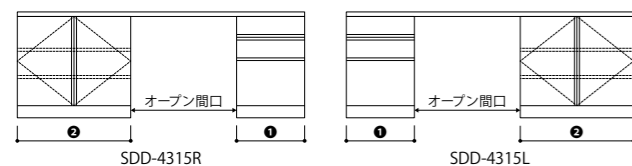

■ 角脚タイプ SDD-R4317R (L) Type

FLAT R

サイズ番号	1	2	3	4	5	6
総巾	1550	1600	1650	1700	1750	1800
SDD-R4317R (L)	¥225,500 (¥205,000)	¥231,000 (¥210,000)	¥236,500 (¥215,000)	¥239,800 (¥218,000)	¥243,100 (¥221,000)	¥246,400 (¥224,000)
オープン間口	635	685	710	710	710	710
① 抽斗巾 (外寸)	425	425	425	450	475	500
② 扉巾 (外寸)	400	400	425	450	475	500

■ SDD-R4314R (L) Type

FLAT R

サイズ番号	8	1	2	3	4	5	6	7
総巾	1500	1550	1600	1650	1700	1750	1800	1850
SDD-R4314R (L)	¥204,600 (¥186,000)	¥209,000 (¥190,000)	¥214,500 (¥195,000)	¥220,000 (¥200,000)	¥223,300 (¥203,000)	¥226,600 (¥206,000)	¥229,900 (¥209,000)	¥237,600 (¥216,000)
オープン間口	700	700	700	700	700	750	800	850
① 抽斗巾 (外寸)	425	450	450	450	500	500	500	500
② 扉巾 (外寸)	375	400	450	500	500	500	500	500

■ SDD-R4315R (L) Type

FLAT R

サイズ番号	11	1	2	3	4	5	6	7	8	9	10
総巾	1850	1900	1950	2000	2050	2100	2150	2200	2250	2300	2350
SDD-R4315R (L)	¥273,900 (¥249,000)	¥282,700 (¥257,000)	¥291,500 (¥265,000)	¥300,300 (¥273,000)	¥305,800 (¥278,000)	¥311,300 (¥283,000)	¥316,800 (¥288,000)	¥322,300 (¥293,000)	¥327,800 (¥298,000)	¥333,300 (¥303,000)	¥338,800 (¥308,000)
オープン間口	700	700	700	700	700	700	700	700	750	800	850
① 抽斗巾 (外寸)	450	450	450	450	450	450	450	500	500	500	500
② 扉巾 (外寸)	700	750	800	850	900	950	1000	1000	1000	1000	1000

■ SDD-R4316R (L) Type

FLAT R

サイズ番号	14	1	2	3	4	5	6	7	8	9	10	11	12	13
総巾	2200	2250	2300	2350	2400	2450	2500	2550	2600	2650	2700	2750	2800	2850
SDD-R4316R (L)	¥344,300 (¥313,000)	¥349,800 (¥318,000)	¥355,300 (¥323,000)	¥360,800 (¥328,000)	¥366,300 (¥333,000)	¥371,800 (¥338,000)	¥377,300 (¥343,000)	¥382,800 (¥348,000)	¥388,300 (¥353,000)	¥393,800 (¥358,000)	¥399,300 (¥363,000)	¥404,800 (¥368,000)	¥410,300 (¥373,000)	¥415,800 (¥378,000)
オープン間口	700	700	700	700	700	700	700	700	700	700	700	750	800	850
① 抽斗巾 (外寸)	425	425	425	425	425	425	450	450	475	475	500	500	500	500
② 扉巾 (外寸)	700	750	800	800	800	900	900	950	950	1000	1000	1000	1000	1000