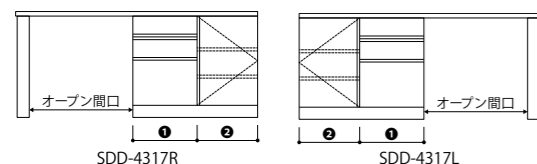

F・C・M Desk 角脚

取扱店限定商品 C M BW R

■ 角脚タイプ SDD-R4313R (L) Type

FLAT R

サイズ番号	1	2	3	4	5	6	7	8	9	10	11	12	13	14
総巾	1150	1200	1250	1300	1350	1400	1450	1500	1550	1600	1650	1700	1750	1800
SDD-R4313R (L)	¥167,200 (¥152,000)	¥172,700 (¥161,000)	¥177,100 (¥165,000)	¥181,500 (¥169,000)	¥185,900 (¥173,000)	¥190,300 (¥177,000)	¥194,700 (¥181,000)	¥199,100 (¥185,000)	¥203,500 (¥190,000)	¥209,000 (¥195,000)	¥214,500 (¥199,000)	¥217,800 (¥201,000)	¥221,100 (¥204,000)	¥224,400 (¥207,000)
オープン間口	635	685	710	710	760	810	860	910	960	1010	1060	1110	1160	1210
① 抽斗巾 (外寸)	425	425	450	500	500	500	500	500	500	500	500	500	500	500

■ 角脚タイプ SDD-R4317R (L) Type

FLAT R

サイズ番号	1	2	3	4	5	6
総巾	1550	1600	1650	1700	1750	1800
SDD-R4317R (L)	¥225,500 (¥205,000)	¥231,000 (¥210,000)	¥236,500 (¥215,000)	¥239,800 (¥218,000)	¥243,100 (¥221,000)	¥246,400 (¥224,000)
オープン間口	635	685	710	710	710	710
① 抽斗巾 (外寸)	425	425	425	450	475	500
② 扉巾 (外寸)	400	400	425	450	475	500

■ SDD-R4314R (L) Type

FLAT R

サイズ番号	8	1	2	3	4	5	6	7
総巾	1500	1550	1600	1650	1700	1750	1800	1850
SDD-R4314R (L)	¥204,600 (¥186,000)	¥209,000 (¥190,000)	¥214,500 (¥195,000)	¥220,000 (¥200,000)	¥223,300 (¥203,000)	¥226,600 (¥206,000)	¥229,900 (¥209,000)	¥237,600 (¥216,000)
オープン間口	700	700	700	700	700	750	800	850
① 抽斗巾 (外寸)	425	450	450	450	500	500	500	500
② 扉巾 (外寸)	375	400	450	500	500	500	500	500