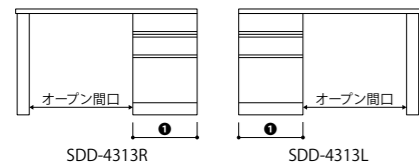

F・C・M Desk 角脚

取扱店限定商品 C M BW R

■ 角脚タイプ SDD-R4313R (L) Type

FLAT R

サイズ番号	1	2	3	4	5	6	7	8	9	10	11	12	13	14
総巾	1150	1200	1250	1300	1350	1400	1450	1500	1550	1600	1650	1700	1750	1800
SDD-R4313R (L)	¥167,200 (¥152,000)	¥172,700 (¥161,000)	¥177,100 (¥165,000)	¥181,500 (¥169,000)	¥185,900 (¥173,000)	¥190,300 (¥177,000)	¥194,700 (¥181,000)	¥199,100 (¥185,000)	¥203,500 (¥190,000)	¥209,000 (¥195,000)	¥214,500 (¥199,000)	¥217,800 (¥201,000)	¥221,100 (¥204,000)	¥224,400 (¥207,000)
オープン間口	635	685	710	710	760	810	860	910	960	1010	1060	1110	1160	1210
① 抽斗巾 (外寸)	425	425	450	500	500	500	500	500	500	500	500	500	500	500

■ 角脚タイプ SDD-R4317R (L) Type

FLAT R

サイズ番号	1	2	3	4	5	6
総巾	1550	1600	1650	1700	1750	1800
SDD-R4317R (L)	¥225,500 (¥205,000)	¥231,000 (¥210,000)	¥236,500 (¥215,000)	¥239,800 (¥218,000)	¥243,100 (¥221,000)	¥246,400 (¥224,000)
オープン間口	635	685	710	710	710	710
① 抽斗巾 (外寸)	425	425	425	450	475	500
② 扉巾 (外寸)	400	400	425	450	475	500

■ SDD-R4314R (L) Type

FLAT R

サイズ番号	8	1	2	3	4	5	6	7
総巾	1500	1550	1600	1650	1700	1750	1800	1850
SDD-R4314R (L)	¥204,600 (¥186,000)	¥209,000 (¥190,000)	¥214,500 (¥195,000)	¥220,000 (¥200,000)	¥223,300 (¥203,000)	¥226,600 (¥206,000)	¥229,900 (¥209,000)	¥237,600 (¥216,000)
オープン間口	700	700	700	700	700	750	800	850
① 抽斗巾 (外寸)	425	450	450	450	500	500	500	500
② 扉巾 (外寸)	375	400	450	500	500	500	500	500