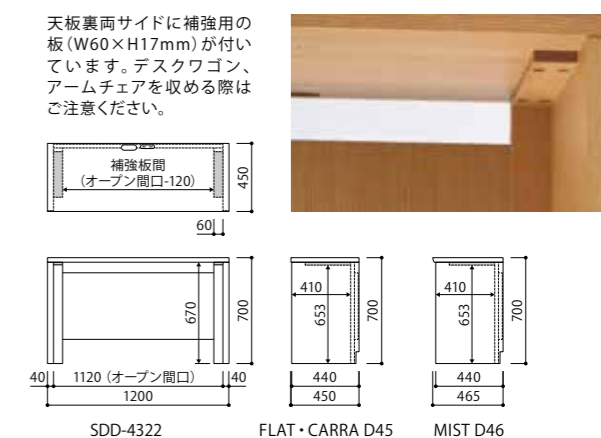

■ 両側パネル脚タイプ

■ SDD-R4322 Type

FLAT R

サイズ番号	1	2	3	4	5	6	7	8	9	10	11	12	13	14
総巾	700	750	800	850	900	950	1000	1050	1100	1150	1200	1250	1300	1350
SDD-R4322	¥123,200 (¥112,000)	¥125,400 (¥114,000)	¥127,600 (¥116,000)	¥129,800 (¥118,000)	¥132,000 (¥120,000)	¥135,300 (¥123,000)	¥138,600 (¥126,000)	¥141,900 (¥129,000)	¥144,100 (¥131,000)	¥147,400 (¥134,000)	¥152,900 (¥139,000)	¥157,300 (¥143,000)	¥161,700 (¥147,000)	¥166,100 (¥151,000)
オープン間口	620	670	720	770	820	870	920	970	1020	1070	1120	1170	1220	1270
サイズ番号	15	16	17	18	19	20	21	22	23	24	25	26	27	
総巾	1400	1450	1500	1550	1600	1650	1700	1750	1800	1850	1900	1950	2000	
SDD-R4322	¥170,500 (¥155,000)	¥174,900 (¥159,000)	¥179,300 (¥163,000)	¥183,700 (¥167,000)	¥189,200 (¥172,000)	¥194,700 (¥177,000)	¥198,000 (¥180,000)	¥201,300 (¥183,000)	¥204,600 (¥186,000)	¥212,300 (¥193,000)	¥221,100 (¥201,000)	¥229,900 (¥209,000)	¥238,700 (¥217,000)	
オープン間口	1320	1370	1420	1470	1520	1570	1620	1670	1720	1770	1820	1870	1920	

※価格表記は、税込価格 (本体価格) です。 ※製品の材質・木部色の詳細につきましてはP03をご確認ください。