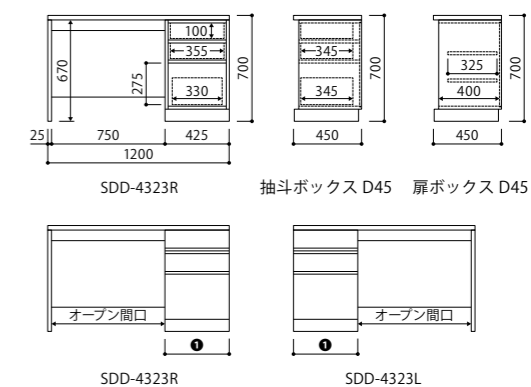

■ SDD-R4315R (L) Type

FLAT R

サイズ番号	11	1	2	3	4	5	6	7	8	9	10
総巾	1850	1900	1950	2000	2050	2100	2150	2200	2250	2300	2350
SDD-R4315R (L)	¥273,900 (¥249,000)	¥282,700 (¥257,000)	¥291,500 (¥265,000)	¥300,300 (¥273,000)	¥305,800 (¥278,000)	¥311,300 (¥283,000)	¥316,800 (¥288,000)	¥322,300 (¥293,000)	¥327,800 (¥298,000)	¥333,300 (¥303,000)	¥338,800 (¥308,000)
オープン間口	700	700	700	700	700	700	700	700	750	800	850
① 抽斗巾 (外寸)	450	450	450	450	450	450	450	500	500	500	500
② 扉巾 (外寸)	700	750	800	850	900	950	1000	1000	1000	1000	1000

■ SDD-R4316R (L) Type

FLAT R

サイズ番号	14	1	2	3	4	5	6	7	8	9	10	11	12	13
総巾	2200	2250	2300	2350	2400	2450	2500	2550	2600	2650	2700	2750	2800	2850
SDD-R4316R (L)	¥344,300 (¥313,000)	¥349,800 (¥318,000)	¥355,300 (¥323,000)	¥360,800 (¥328,000)	¥366,300 (¥333,000)	¥371,800 (¥338,000)	¥377,300 (¥343,000)	¥382,800 (¥348,000)	¥388,300 (¥353,000)	¥393,800 (¥358,000)	¥399,300 (¥363,000)	¥404,800 (¥368,000)	¥410,300 (¥373,000)	¥415,800 (¥378,000)
オープン間口	700	700	700	700	700	700	700	700	700	700	700	750	800	850
① 抽斗巾 (外寸)	425	425	425	425	425	425	450	450	475	475	500	500	500	500
② 扉巾 (外寸)	700	750	800	800	800	900	900	950	950	1000	1000	1000	1000	1000

■ ボックス部 (共通)

F・C・M Desk パネル脚

取扱店限定商品 C M BW R

■ 片側パネル脚タイプ

■ SDD-R4323R (L) Type

FLAT R

サイズ番号	9	1	2	3	4	5	6	7	8	10	11	12	13	14	15
総巾	1100	1150	1200	1250	1300	1350	1400	1450	1500	1550	1600	1650	1700	1750	1800
SDD-R4323R (L)	¥178,200 (¥162,000)	¥183,700 (¥167,000)	¥189,200 (¥172,000)	¥193,600 (¥176,000)	¥198,000 (¥180,000)	¥202,400 (¥184,000)	¥206,800 (¥188,000)	¥211,200 (¥192,000)	¥215,600 (¥196,000)	¥220,000 (¥200,000)	¥225,500 (¥205,000)	¥231,000 (¥210,000)	¥234,300 (¥213,000)	¥237,600 (¥216,000)	¥240,900 (¥219,000)
オープン間口	650	700	750	775	825	875	925	975	1025	1075	1125	1175	1225	1275	
① 抽斗巾 (外寸)	425	425	425	450	500	500	500	500	500	500	500	500	500	500	