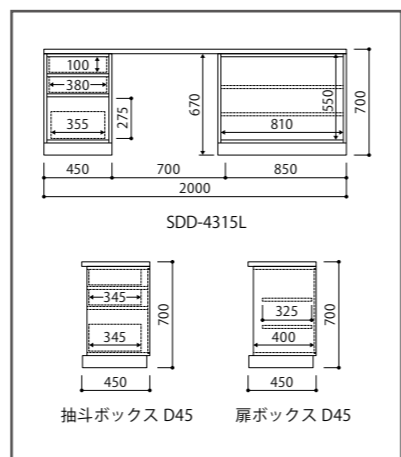

■ SDD-R4315R (L) Type

FLAT R

サイズ番号	11	1	2	3	4	5	6	7	8	9	10
総巾	1850	1900	1950	2000	2050	2100	2150	2200	2250	2300	2350
SDD-R4315R (L)	¥273,900 (¥249,000)	¥282,700 (¥257,000)	¥291,500 (¥265,000)	¥300,300 (¥273,000)	¥305,800 (¥278,000)	¥311,300 (¥283,000)	¥316,800 (¥288,000)	¥322,300 (¥293,000)	¥327,800 (¥298,000)	¥333,300 (¥303,000)	¥338,800 (¥308,000)
オープン間口	700	700	700	700	700	700	700	700	750	800	850
① 抽斗巾 (外寸)	450	450	450	450	450	450	450	500	500	500	500
② 扉巾 (外寸)	700	750	800	850	900	950	1000	1000	1000	1000	1000

■ SDD-R4316R (L) Type

FLAT R

サイズ番号	14	1	2	3	4	5	6	7	8	9	10	11	12	13
総巾	2200	2250	2300	2350	2400	2450	2500	2550	2600	2650	2700	2750	2800	2850
SDD-R4316R (L)	¥344,300 (¥313,000)	¥349,800 (¥318,000)	¥355,300 (¥323,000)	¥360,800 (¥328,000)	¥366,300 (¥333,000)	¥371,800 (¥338,000)	¥377,300 (¥343,000)	¥382,800 (¥348,000)	¥388,300 (¥353,000)	¥393,800 (¥358,000)	¥399,300 (¥363,000)	¥404,800 (¥368,000)	¥410,300 (¥373,000)	¥415,800 (¥378,000)
オープン間口	700	700	700	700	700	700	700	700	700	700	700	750	800	850
① 抽斗巾 (外寸)	425	425	425	425	425	425	450	450	475	475	500	500	500	500
② 扉巾 (外寸)	700	750	800	800	800	900	900	950	950	1000	1000	1000	1000	1000

■ ボックス部 (共通)

F・C・M Desk パネル脚

取扱店限定商品 C M BW R

■ 片側パネル脚タイプ

■ SDD-R4323R (L) Type

FLAT R

サイズ番号	9	1	2	3	4	5	6	7	8	10	11	12	13	14	15
総巾	1100	1150	1200	1250	1300	1350	1400	1450	1500	1550	1600	1650	1700	1750	1800
SDD-R4323R (L)	¥178,200 (¥162,000)	¥183,700 (¥167,000)	¥189,200 (¥172,000)	¥193,600 (¥176,000)	¥198,000 (¥180,000)	¥202,400 (¥184,000)	¥206,800 (¥188,000)	¥211,200 (¥192,000)	¥215,600 (¥196,000)	¥220,000 (¥200,000)	¥225,500 (¥205,000)	¥231,000 (¥210,000)	¥234,300 (¥213,000)	¥237,600 (¥216,000)	¥240,900 (¥219,000)
オープン間口	650	700	750	775	825	875	925	975	1025	1075	1125	1175	1225	1275	
① 抽斗巾 (外寸)	425	425	425	450	500	500	500	500	500	500	500	500	500	500	