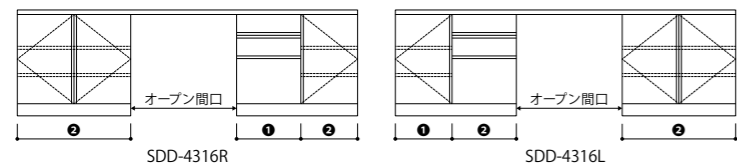

■ SDD-R4314R (L) Type

FLAT R

サイズ番号	8	1	2	3	4	5	6	7
総巾	1500	1550	1600	1650	1700	1750	1800	1850
SDD-R4314R (L)	¥204,600 (¥186,000)	¥209,000 (¥190,000)	¥214,500 (¥195,000)	¥220,000 (¥200,000)	¥223,300 (¥203,000)	¥226,600 (¥206,000)	¥229,900 (¥209,000)	¥237,600 (¥216,000)
オープン間口	700	700	700	700	700	750	800	850
① 抽斗巾 (外寸)	425	450	450	450	500	500	500	500
② 扉巾 (外寸)	375	400	450	500	500	500	500	500

■ SDD-R4315R (L) Type

FLAT R

サイズ番号	11	1	2	3	4	5	6	7	8	9	10
総巾	1850	1900	1950	2000	2050	2100	2150	2200	2250	2300	2350
SDD-R4315R (L)	¥273,900 (¥249,000)	¥282,700 (¥257,000)	¥291,500 (¥265,000)	¥300,300 (¥273,000)	¥305,800 (¥278,000)	¥311,300 (¥283,000)	¥316,800 (¥288,000)	¥322,300 (¥293,000)	¥327,800 (¥298,000)	¥333,300 (¥303,000)	¥338,800 (¥308,000)
オープン間口	700	700	700	700	700	700	700	700	750	800	850
① 抽斗巾 (外寸)	450	450	450	450	450	450	450	500	500	500	500
② 扉巾 (外寸)	700	750	800	850	900	950	1000	1000	1000	1000	1000

■ SDD-R4316R (L) Type

FLAT R

サイズ番号	14	1	2	3	4	5	6	7	8	9	10	11	12	13
総巾	2200	2250	2300	2350	2400	2450	2500	2550	2600	2650	2700	2750	2800	2850
SDD-R4316R (L)	¥344,300 (¥313,000)	¥349,800 (¥318,000)	¥355,300 (¥323,000)	¥360,800 (¥328,000)	¥366,300 (¥333,000)	¥371,800 (¥338,000)	¥377,300 (¥343,000)	¥382,800 (¥348,000)	¥388,300 (¥353,000)	¥393,800 (¥358,000)	¥399,300 (¥363,000)	¥404,800 (¥368,000)	¥410,300 (¥373,000)	¥415,800 (¥378,000)
オープン間口	700	700	700	700	700	700	700	700	700	700	700	750	800	850
① 抽斗巾 (外寸)	425	425	425	425	425	425	450	450	475	475	500	500	500	500
② 扉巾 (外寸)	700	750	800	800	800	900	900	950	950	1000	1000	1000	1000	1000