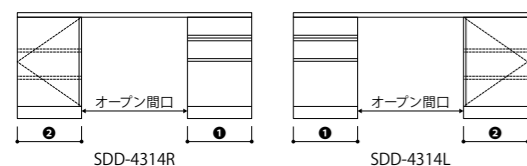

F・C・M Desk 角脚

取扱店限定商品 C M BW R

■ 角脚タイプ SDD-R4313R (L) Type

FLAT R

サイズ番号	1	2	3	4	5	6	7	8	9	10	11	12	13	14
総巾	1150	1200	1250	1300	1350	1400	1450	1500	1550	1600	1650	1700	1750	1800
SDD-R4313R (L)	¥167,200 (¥152,000)	¥172,700 (¥161,000)	¥177,100 (¥165,000)	¥181,500 (¥169,000)	¥185,900 (¥173,000)	¥190,300 (¥177,000)	¥194,700 (¥181,000)	¥199,100 (¥185,000)	¥203,500 (¥190,000)	¥209,000 (¥195,000)	¥214,500 (¥199,000)	¥217,800 (¥201,000)	¥221,100 (¥204,000)	¥224,400 (¥207,000)
オープン間口	635	685	710	710	760	810	860	910	960	1010	1060	1110	1160	1210
① 抽斗巾 (外寸)	425	425	450	500	500	500	500	500	500	500	500	500	500	500

■ 角脚タイプ SDD-R4317R (L) Type

FLAT R

サイズ番号	1	2	3	4	5	6
総巾	1550	1600	1650	1700	1750	1800
SDD-R4317R (L)	¥225,500 (¥205,000)	¥231,000 (¥210,000)	¥236,500 (¥215,000)	¥239,800 (¥218,000)	¥243,100 (¥221,000)	¥246,400 (¥224,000)
オープン間口	635	685	710	710	710	710
① 抽斗巾 (外寸)	425	425	425	450	475	500
② 扉巾 (外寸)	400	400	425	450	475	500

■ SDD-R4314R (L) Type

FLAT R

サイズ番号	8	1	2	3	4	5	6	7
総巾	1500	1550	1600	1650	1700	1750	1800	1850
SDD-R4314R (L)	¥204,600 (¥186,000)	¥209,000 (¥190,000)	¥214,500 (¥195,000)	¥220,000 (¥200,000)	¥223,300 (¥203,000)	¥226,600 (¥206,000)	¥229,900 (¥209,000)	¥237,600 (¥216,000)
オープン間口	700	700	700	700	700	750	800	850
① 抽斗巾 (外寸)	425	450	450	450	500	500	500	500
② 扉巾 (外寸)	375	400	450	500	500	500	500	500

■ SDD-R4315R (L) Type

FLAT R

サイズ番号	11	1	2	3	4	5	6	7	8	9	10
総巾	1850	1900	1950	2000	2050	2100	2150	2200	2250	2300	2350
SDD-R4315R (L)	¥273,900 (¥249,000)	¥282,700 (¥257,000)	¥291,500 (¥265,000)	¥300,300 (¥273,000)	¥305,800 (¥278,000)	¥311,300 (¥283,000)	¥316,800 (¥288,000)	¥322,300 (¥293,000)	¥327,800 (¥298,000)	¥333,300 (¥303,000)	¥338,800 (¥308,000)
オープン間口	700	700	700	700	700	700	700	700	750	800	850
① 抽斗巾 (外寸)	450	450	450	450	450	450	450	500	500	500	500
② 扉巾 (外寸)	700	750	800	850	900	950	1000	1000	1000	1000	1000