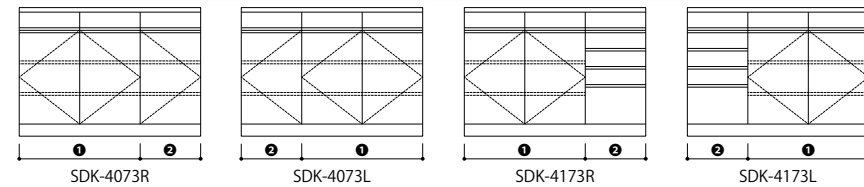

SDK-R4073R

SDK-R4073L

SDK-R4173R

SDK-R4173L

■ SDK-R4074(LR)・SDK-R4174R(L) Type

FLAT R

サイズ番号	1	2	3	4	5	6	7	8	9
総巾	1400	1450	1500	1550	1600	1650	1700	1750	1800
SDK-R4074(LR) 抽斗無し	¥246,400 (¥224,000)	¥249,700 (¥227,000)	¥251,900 (¥229,000)	¥255,200 (¥232,000)	¥257,400 (¥234,000)	¥260,700 (¥237,000)	¥262,900 (¥239,000)	¥266,200 (¥242,000)	¥268,400 (¥244,000)
SDK-R4174R(L) 抽斗付	¥279,400 (¥254,000)	¥282,700 (¥257,000)	¥284,900 (¥259,000)	¥288,200 (¥262,000)	¥290,400 (¥264,000)	¥293,700 (¥267,000)	¥295,900 (¥269,000)	¥299,200 (¥272,000)	¥301,400 (¥274,000)
①扉巾(外寸)	700	750	750	800	800	850	850	900	900
②扉巾(外寸)	350	350	375	375	400	400	425	425	450