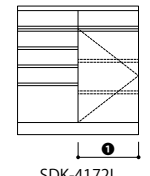

SDK-R4173L