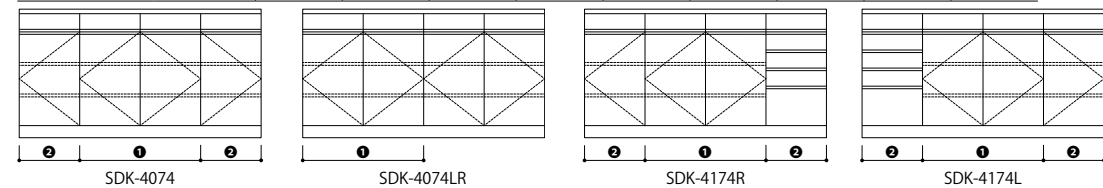

SDK-R4072

■ SDK-R4073R(L)・SDK-R4173R(L) Type

FLAT R

サイズ番号	1	2	3	4	5	6	7
総巾	1050	1100	1150	1200	1250	1300	1350
SDK-R4073R(L) 抽斗無し	¥188,100 (¥171,000)	¥191,400 (¥174,000)	¥193,600 (¥176,000)	¥196,900 (¥179,000)	¥199,100 (¥181,000)	¥202,400 (¥184,000)	¥204,600 (¥186,000)
SDK-R4173R(L) 抽斗付	¥221,100 (¥201,000)	¥224,400 (¥204,000)	¥226,600 (¥206,000)	¥229,900 (¥209,000)	¥232,100 (¥211,000)	¥235,400 (¥214,000)	¥237,600 (¥216,000)
①扉巾(外寸)	700	750	750	800	850	850	900
②扉巾(外寸)	350	350	400	400	400	450	450

サイズ番号	1	2	3	4	5	6	7	8	9
総巾	1400	1450	1500	1550	1600	1650	1700	1750	1800
SDK-R4074(LR) 抽斗無し	¥246,400 (¥224,000)	¥249,700 (¥227,000)	¥251,900 (¥229,000)	¥255,200 (¥232,000)	¥257,400 (¥234,000)	¥260,700 (¥237,000)	¥262,900 (¥239,000)	¥266,200 (¥242,000)	¥268,400 (¥244,000)
SDK-R4174R(L) 抽斗付	¥279,400 (¥254,000)	¥282,700 (¥257,000)	¥284,900 (¥259,000)	¥288,200 (¥262,000)	¥290,400 (¥264,000)	¥293,700 (¥267,000)	¥295,900 (¥269,000)	¥299,200 (¥272,000)	¥301,400 (¥274,000)
①扉巾(外寸)	700	750	750	800	800	850	850	900	900
②扉巾(外寸)	350	350	375	375	400	400	425	425	450

SDK-R4074

SDK-R4074LR

SDK-R4174R

SDK-R4174L

■ SDK-R4075R(L)・SDK-R4175R(L) Type

FLAT R

サイズ番号	1	2	3	4	5	6	7	8	9	10	11
総巾	1750	1800	1850	1900	1950	2000	2050	2100	2150	2200	2250
SDK-R4075R(L) 抽斗無し	¥321,200 (¥292,000)	¥324,500 (¥295,000)	¥326,700 (¥297,000)	¥330,000 (¥300,000)	¥332,200 (¥302,000)	¥335,500 (¥305,000)	¥337,700 (¥307,000)	¥341,000 (¥310,000)	¥343,200 (¥312,000)	¥346,500 (¥315,000)	¥348,700 (¥317,000)
SDK-R4175R(L) 抽斗付	¥354,200 (¥322,000)	¥357,500 (¥325,000)	¥359,700 (¥327,000)	¥363,000 (¥330,000)	¥365,200 (¥332,000)	¥368,500 (¥335,000)	¥370,700 (¥337,000)	¥374,000 (¥340,000)	¥376,200 (¥342,000)	¥379,500 (¥345,000)	¥381,700 (¥347,000)
①扉巾(外寸)	700	750	750	750	800	800	850	850	850	900	900
②扉巾(外寸)	700	700	750	750	750	800	800	850	850	850	900