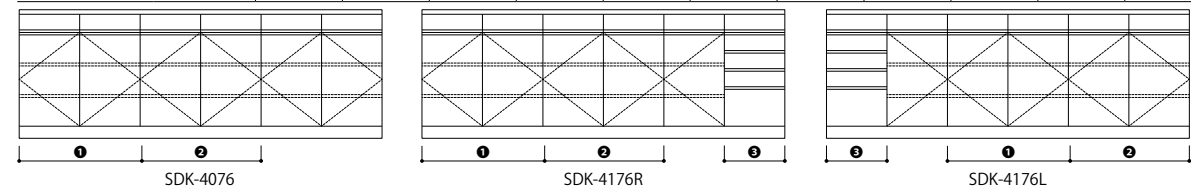

SDK-R4074

SDK-R4074LR

SDK-R4174R

SDK-R4174L

■ SDK-R4075R(L)・SDK-R4175R(L) Type

FLAT R

サイズ番号	1	2	3	4	5	6	7	8	9	10	11
総巾	1750	1800	1850	1900	1950	2000	2050	2100	2150	2200	2250
SDK-R4075R(L) 抽斗無し	¥321,200 (¥292,000)	¥324,500 (¥295,000)	¥326,700 (¥297,000)	¥330,000 (¥300,000)	¥332,200 (¥302,000)	¥335,500 (¥305,000)	¥337,700 (¥307,000)	¥341,000 (¥310,000)	¥343,200 (¥312,000)	¥346,500 (¥315,000)	¥348,700 (¥317,000)
SDK-R4175R(L) 抽斗付	¥354,200 (¥322,000)	¥357,500 (¥325,000)	¥359,700 (¥327,000)	¥363,000 (¥330,000)	¥365,200 (¥332,000)	¥368,500 (¥335,000)	¥370,700 (¥337,000)	¥374,000 (¥340,000)	¥376,200 (¥342,000)	¥379,500 (¥345,000)	¥381,700 (¥347,000)
①扉巾(外寸)	700	750	750	750	800	800	850	850	850	900	900
②扉巾(外寸)	700	700	750	750	750	800	800	850	850	850	900

SDK-R4075R

SDK-R4075L

SDK-R4175R

SDK-R4175L

■ SDK-R4076・SDK-R4176R(L) Type

FLAT R

サイズ番号	1	2	3	4	5	6	7	8	9	10	11	12	13
総巾	2100	2150	2200	2250	2300	2350	2400	2450	2500	2550	2600	2650	2700
SDK-R4076 抽斗無し	¥396,000 (¥360,000)	¥399,300 (¥363,000)	¥401,500 (¥365,000)	¥404,800 (¥368,000)	¥407,000 (¥370,000)	¥410,300 (¥373,000)	¥412,500 (¥375,000)	¥415,800 (¥378,000)	¥418,000 (¥380,000)	¥421,300 (¥383,000)	¥423,500 (¥385,000)	¥426,800 (¥388,000)	¥429,000 (¥390,000)
SDK-R4176R(L) 抽斗付	¥429,000 (¥390,000)	¥432,300 (¥393,000)	¥434,500 (¥395,000)	¥437,800 (¥398,000)	¥440,000 (¥400,000)	¥443,300 (¥403,000)	¥445,500 (¥405,000)	¥448,800 (¥408,000)	¥451,000 (¥410,000)	¥454,300 (¥413,000)	¥456,500 (¥415,000)	¥459,800 (¥418,000)	¥462,000 (¥420,000)
①扉巾(外寸)	700	700	700	750	750	750	800	800	800	850	850	850	900
②扉巾(外寸)	700	700	750	750	750	800	800	800	850	850	850	900	900
③扉巾(外寸)	350	375	375	375	400	400	400	425	425	425	450	450	450