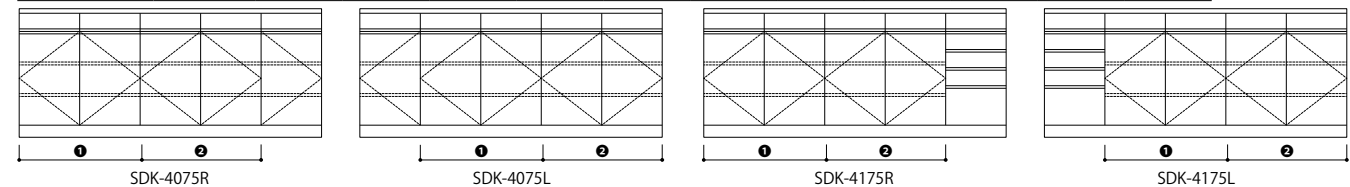

サイズ番号	1	2	3	4	5	6	7	8	9
総巾	1400	1450	1500	1550	1600	1650	1700	1750	1800
SDK-R4074(LR) 抽斗無し	¥246,400 (¥224,000)	¥249,700 (¥227,000)	¥251,900 (¥229,000)	¥255,200 (¥232,000)	¥257,400 (¥234,000)	¥260,700 (¥237,000)	¥262,900 (¥239,000)	¥266,200 (¥242,000)	¥268,400 (¥244,000)
SDK-R4174R(L) 抽斗付	¥279,400 (¥254,000)	¥282,700 (¥257,000)	¥284,900 (¥259,000)	¥288,200 (¥262,000)	¥290,400 (¥264,000)	¥293,700 (¥267,000)	¥295,900 (¥269,000)	¥299,200 (¥272,000)	¥301,400 (¥274,000)
①扉巾(外寸)	700	750	750	800	800	850	850	900	900
②扉巾(外寸)	350	350	375	375	400	400	425	425	450

SDK-R4074

SDK-R4074LR

SDK-R4174R

SDK-R4174L

■ SDK-R4075R(L)・SDK-R4175R(L) Type

FLAT R

サイズ番号	1	2	3	4	5	6	7	8	9	10	11
総巾	1750	1800	1850	1900	1950	2000	2050	2100	2150	2200	2250
SDK-R4075R(L) 抽斗無し	¥321,200 (¥292,000)	¥324,500 (¥295,000)	¥326,700 (¥297,000)	¥330,000 (¥300,000)	¥332,200 (¥302,000)	¥335,500 (¥305,000)	¥337,700 (¥307,000)	¥341,000 (¥310,000)	¥343,200 (¥312,000)	¥346,500 (¥315,000)	¥348,700 (¥317,000)
SDK-R4175R(L) 抽斗付	¥354,200 (¥322,000)	¥357,500 (¥325,000)	¥359,700 (¥327,000)	¥363,000 (¥330,000)	¥365,200 (¥332,000)	¥368,500 (¥335,000)	¥370,700 (¥337,000)	¥374,000 (¥340,000)	¥376,200 (¥342,000)	¥379,500 (¥345,000)	¥381,700 (¥347,000)
①扉巾(外寸)	700	750	750	750	800	800	850	850	850	900	900
②扉巾(外寸)	700	700	750	750	750	800	800	850	850	850	900