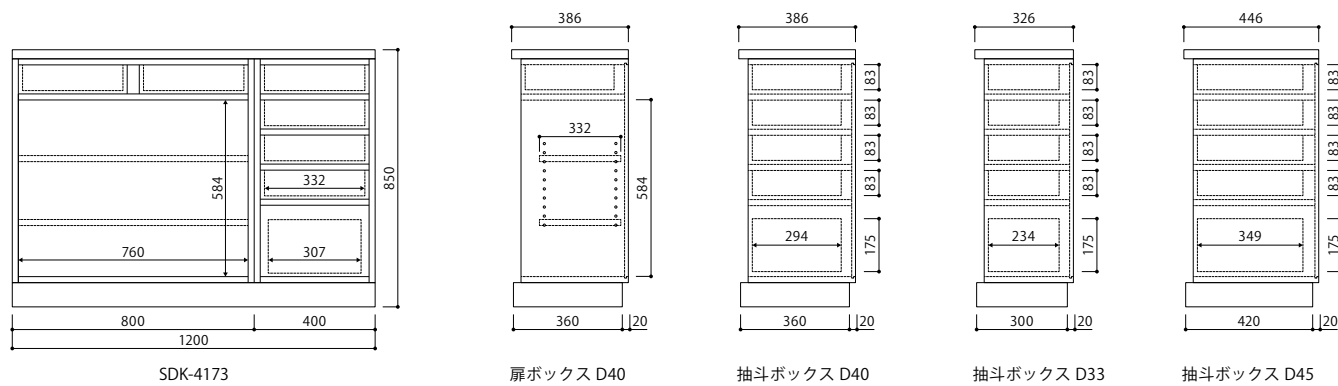

F・C・M Counter Board カウンターボード H850

SAK-BW1073L-7-D46-TP-全て板扉 (W1350×D465×H850) ¥281,270 (¥255,700)

- 30mm厚天板
- アジャスター付台座
- 背面かき込み加工
- ダンパー内蔵スライド丁番
- スライドレール付き抽斗 (最下段のみ)

Order System

■ Select Order

デザイン	FLAT	CARRA	MIST
品番 (□□:Typeコード)	SDK-40□□ (抽斗無し) SDK-41□□ (抽斗付)	SCK-30□□ (抽斗無し) SCK-31□□ (抽斗付)	SAK-10□□ (抽斗無し) SAK-11□□ (抽斗付)
把手タイプ(コード)	掘込	ウッド(W)・スチール(S)	掘込
扉	板扉(標準)・ガラス扉		
棚板	板棚(標準)・ガラス棚(ご希望の場合は品番の最後に明記してください)		
材質バリエーション	C M BW R		
総巾(50mm間隔)	550~2700		
総高(□:他コード)	850 ※抽斗無し(□□□)は、他の高さをお選びいただけます。詳しくはP61~P74をご覧ください。		
奥行(コード)	330(D33)・390(D40)・450(D45)	330(D33)・390(D40)・450(D45)	345(D34)・405(D41)・465(D46)

サイズ価格表は、デザイン:FLAT、材質:R材です。CARRA・MISTの本体価格は、FLATの10%up、C・M・BW材の本体価格は、R材の25%upとなります。(100円未満切り捨て)

■ Order 例

サイズ	アイテム	材質	品番	サイズ番号	奥行	把手	木部色	扉	税込価格(本体価格)
W1200×D450×H850	SDK	R	4173R	4	D45	-	NC	板扉	¥229,900 (¥209,000)

取扱店限定商品 C M BW R

■ SDK-R4072・SDK-R4172R(L) Type

FLAT R

サイズ番号	8	9	10	1	2	3	4	5	6	7
総巾	550	600	650	700	750	800	850	900	950	1000
SDK-R4072 抽斗無し	¥136,400 (¥124,000)	¥138,600 (¥126,000)	¥141,900 (¥129,000)	¥144,100 (¥131,000)	¥147,400 (¥134,000)	¥149,600 (¥136,000)	¥152,900 (¥139,000)	¥155,100 (¥141,000)	¥158,400 (¥144,000)	¥160,600 (¥146,000)
SDK-R4172R(L) 抽斗付	¥169,400 (¥154,000)	¥171,600 (¥156,000)	¥174,900 (¥159,000)	¥177,100 (¥161,000)	¥180,400 (¥164,000)	¥182,600 (¥166,000)	¥185,900 (¥169,000)	¥188,100 (¥171,000)	¥191,400 (¥174,000)	¥193,600 (¥176,000)
①扉巾(外寸)	275	300	325	350	375	400	425	450	475	500