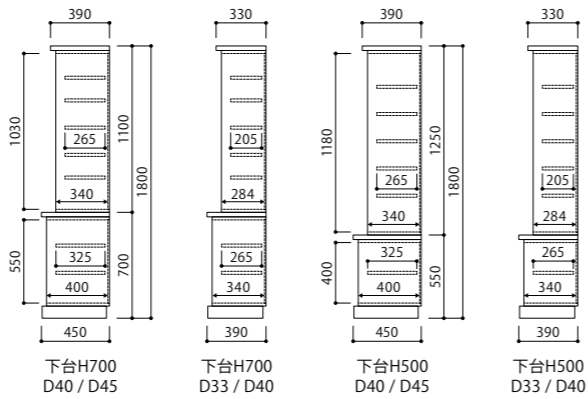

サイズ価格表は、デザイン:FLAT、材質:R材です。CARRA・MISTの本体価格は、FLATの10%up、C・M・BW材の本体価格は、R材の25%upとなります。(100円未満切り捨て)

Order 例

サイズ	アイテム	材質	品番	サイズ番号	上台奥行	下台奥行	把手	木部色	上台扉	下台扉	税込価格(本体価格)
W1200×D450×H1600	SDH	-	R	4383	-	D45 / D45	-	CB	-	ガラス扉 / 板扉	¥320,100 (¥291,000)

CARRA

SCH-R3382-17-D40/D45-W-FO-ガラス扉/板扉
(W800×D450×H1650) ¥283,140 (¥257,400)

取扱店限定商品

C M BW R

2枚扉 SDH-R4282・SDH-R4382 Type

FLAT R

H 7 0 0	88	89	90	57	58	59	60	61	62	63		
	1950	¥257,400 (¥234,000)	¥262,900 (¥239,000)	¥268,400 (¥244,000)	¥273,900 (¥249,000)	¥279,400 (¥254,000)	¥290,400 (¥269,000)	¥295,900 (¥274,000)	¥301,400 (¥279,000)	¥306,900 (¥284,000)	¥312,400 (¥289,000)	
1900	85 (¥234,000)	86 (¥239,000)	87 (¥244,000)	50 (¥249,000)	51 (¥254,000)	52 (¥259,000)	53 (¥264,000)	54 (¥269,000)	55 (¥274,000)	56 (¥279,000)		
1850	82 (¥229,000)	83 (¥234,000)	84 (¥239,000)	43 (¥244,000)	44 (¥249,000)	45 (¥254,000)	46 (¥259,000)	47 (¥264,000)	48 (¥269,000)	49 (¥274,000)		
H 7 0 0 ・ H 5 5 0	1800	79 (¥224,000)	80 (¥229,000)	81 (¥234,000)	36 (¥239,000)	37 (¥244,000)	38 (¥249,000)	39 (¥254,000)	40 (¥259,000)	41 (¥264,000)		
	1750	76 (¥219,000)	77 (¥224,000)	78 (¥229,000)	29 (¥234,000)	30 (¥239,000)	31 (¥244,000)	32 (¥249,000)	33 (¥254,000)	34 (¥259,000)		
	1700	73 (¥214,000)	74 (¥219,000)	75 (¥224,000)	22 (¥229,000)	23 (¥234,000)	24 (¥239,000)	25 (¥244,000)	26 (¥249,000)	27 (¥254,000)		
	1650	70 (¥209,000)	71 (¥214,000)	72 (¥219,000)	15 (¥224,000)	16 (¥229,000)	17 (¥234,000)	18 (¥239,000)	19 (¥244,000)	20 (¥249,000)		
	1600	67 (¥204,000)	68 (¥209,000)	69 (¥214,000)	8 (¥219,000)	9 (¥224,000)	10 (¥229,000)	11 (¥234,000)	12 (¥239,000)	13 (¥244,000)		
1550	64 (¥199,000)	65 (¥204,000)	66 (¥209,000)	1 (¥214,000)	2 (¥219,000)	3 (¥224,000)	4 (¥229,000)	5 (¥234,000)	6 (¥239,000)	7 (¥244,000)		
下台	総高	総巾	550	600	650	700	750	800	850	900	950	1000