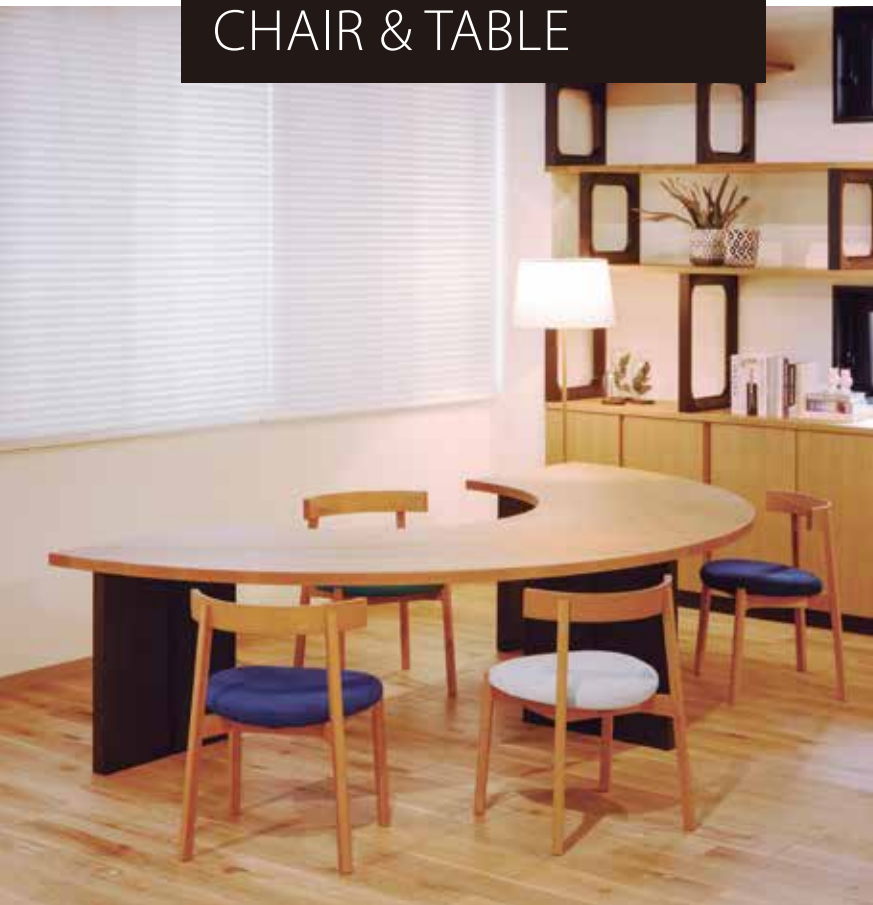

CHAIR & TABLE

チェア
W520/D480/H720/SH450 ※カバーリング仕様
S-R565 NC (Cランク / 布*) ¥60,500 (¥55,000)
S-R565 NC (Dランク / ラムース*) ¥62,700 (¥57,000)

ラウンジチェア
W615/D520/H670/SH390 ※カバーリング仕様
S-R567 NC (Cランク / 布*) ¥71,500 (¥65,000)
S-R567 NC (Dランク / ラムース*) ¥73,700 (¥67,000)