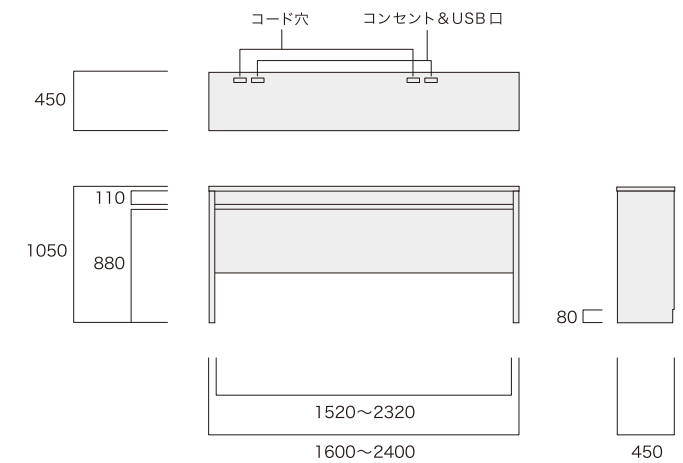

※脚カット20cmまで可能です。
※チェアの張地
「Cランク/布*」・「Dランク/ラムース*」の*印は
張地名・ラムースの色番号を御指示下さい。

スツール
W515/D440/H765/SH750 ※カバーリング仕様
S-R562 NC (Cランク / 布*) ¥48,400 (¥44,000)
S-R562 NC (Dランク / ラムース*) ¥50,600 (¥46,000)

※チェアの張地
「Cランク/布*」・「Dランク/ラムース*」の*印は
張地名・ラムースの色番号を御指示下さい。

※写真のカウンターはW2400サイズ

2台合わせても御使用になれます。

カウンター
WO-RCD-160-105 NC : W1600/D450/H1050
WO-RCD-170-105 NC : W1700/D450/H1050
WO-RCD-180-105 NC : W1800/D450/H1050
WO-RCD-190-105 NC : W1900/D450/H1050
WO-RCD-200-105 NC : W2000/D450/H1050
WO-RCD-210-105 NC : W2100/D450/H1050
WO-RCD-220-105 NC : W2200/D450/H1050
WO-RCD-230-105 NC : W2300/D450/H1050
WO-RCD-240-105 NC : W2400/D450/H1050
¥242,000 (¥220,000)
¥264,000 (¥240,000)
¥286,000 (¥260,000)